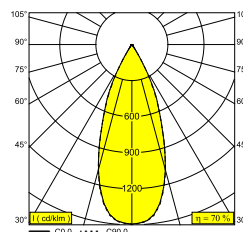

[Bekijk op website](#)

Algemene info

LOCATIE	binnen-buiten
INSTALLATIE	Plafond Inbouw
ZAAGMAAT/OPENING (MM)	rond - 56
INBOUWDIEPTE (MM)	60
DIKTE MONTAGEOPPERVLAK (MM)	min.5
STOF EN WATERDICHTHEID	IP65
GEWICHT (KG)	0.3
RICHTBAARHEID	niet richtbaar
INFO	REFLECTOR WFL-37° EXCL.LED POWER SUPPLY 350-500mA-DC

Elektrische info

KLASSE	III
DIM TYPE	afhankelijk van de te kiezen externe voeding
ENERGIE KLASSE	E

Info lichtbron

LIGHTSOURCE NAME	LED
LICHTBRON	LED array 5,8-8,6W / CRI>90 (R9: 60) / 2700K / 702-974lm
TM-30-15 WAARDEN	Rf: 89 / Rg: 100
SDCM	SDCM1
RISK-GROEP	RG1
LM80	L90B10 > 50000
LED TECHNIEK (LICHTBRON)	974lm // 8,6W // 113lm/W
LED TECHNIEK (TOESTEL)	678lm // 10W // 69lm/W

Benodigdheden

LED POWER SUPPLY 350 / 500mA-DC DIM

Voor gedetailleerde montage gegevens, consulteer de handleiding: [19352_XXX0_HAND.pdf](#)