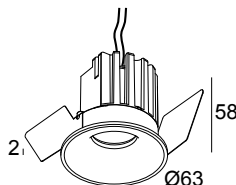

[Bekijk op website](#)

Algemene info

LOCATIE	binnen-buiten
INSTALLATIE	Plafond Inbouw
ZAAGMAAT/OPENING (MM)	rond - 56
INBOUWDIEPTE (MM)	60
DIKTE MONTAGEOPPERVLAK (MM)	min.5
STOF EN WATERDICHTHEID	IP65
GEWICHT (KG)	0.3
RICHTBAARHEID	niet richtbaar
INFO	REFLECTOR WFL-37° EXCL.LED POWER SUPPLY 350-500mA-DC

Elektrische info

KLASSE	III
DIM TYPE	afhankelijk van de te kiezen externe voeding
ENERGIE KLASSE	E

Info lichtbron

LIGHTSOURCE NAME	LED
LICHTBRON	LED array 5,8-8,6W / CRI>90 (R9: 60) / 2700K / 702-974lm
TM-30-15 WAARDEN	Rf: 89 / Rg: 100
SDCM	SDCM1
RISK-GROEP	RG1
LM80	L90B10 > 50000
LED TECHNIEK (LICHTBRON)	974lm // 8,6W // 113lm/W
LED TECHNIEK (TOESTEL)	678lm // 10W // 69lm/W

Benodigdheden

LED POWER SUPPLY 350 / 500mA-DC DIM

Voor gedetailleerde montage gegevens, consulteer de handleiding: [19352_XXX0_HAND.pdf](#)