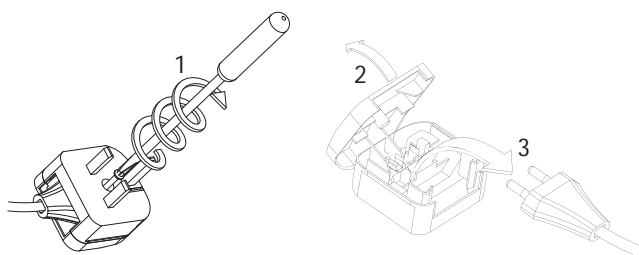

Live : Normally Brown / Red
Neutral : Normally Blue / Black

E

Leer atentamente las instrucciones antes
de comenzar el montaje

Fase : Normalmente Marro / Rojo
Neutro : Normalmente Azul / Negro

F

Lire attentivement les instructions avant
de commencer le montage

Phase : Normalement Brun / Rouge
Neutre : Normalement Bleu / Noir

D

Lesen Sie bitte die Anweisungen
sorgfältig durch, bevor Sie mit dem
Zusammenbauen beginnen

Phase : Normalerweise Braun / Rot
Nulleiter : Normalerweise Blau / Schwarz