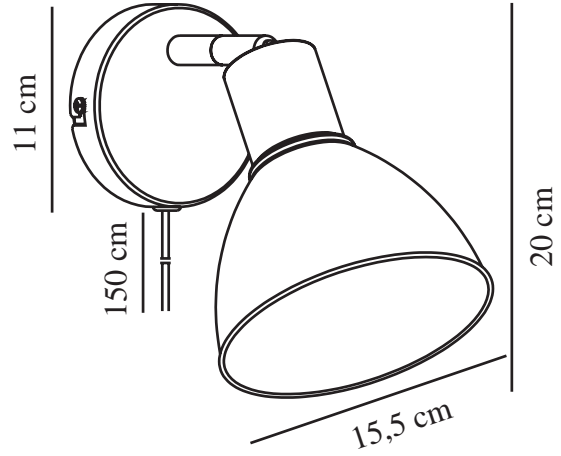

# POP | WANDVERLICHTING | GROENTE

45841023

nordlux®

Spanning (V): 220-240 Volt  
IP-graad: IP20  
Maximaal lampvermogen (W): 18W  
Klasse (Klasse 1, Klasse 2, Klasse 3): Klasse 2 (Dubbele isolatie)  
Lampfitting: E27  
: Yes with compatible bulb  
Plaatsing schakelaar: Op de kabel  
Parallele verbinding: False

Primair materiaal: Metaal  
Kleur van de kabel: wit  
Lengte van de kabel (cm): 180  
Oppervlaktemateriaal van de kabel: Plastic  
Is de kabel vervangbaar?: True

Kleur: Groente

Hoogte (cm): 20  
Breedte (cm): 19  
Buisdiameter (cm): 1.3  
Diameter kap (cm): 15.5  
Lengte (cm): 19  
Projectie (cm): 19  
Kantelhoek (°): 90  
Draaihoek (°): 320

EAN: 5701581371583  
TUN: 1902436

Artikelnummer: 45841023  
Stuks per masterdoos: 3  
Hoogte verkoopdoos (cm): 19.3  
Breedte verkoopdoos (cm): 21  
Diepte verkoopdoos (cm): 16  
Verkoopdoos inhoud m<sup>3</sup>: 0.0065  
Nettogewicht product (kg): 0.54