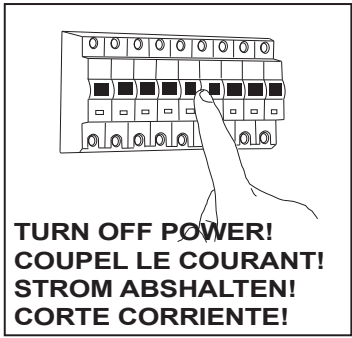

GB

Please read the instructions carefully before commencing assembly

Live : Normally Brown / Red
Neutral : Normally Blue / Black
Earth : Normally Green / Yellow

E

Leer atentamente las instrucciones antes de comenzar el montaje

Fase : Normalmente Marro / Rojo
Neutro : Normalmente Azul / Negro
Tierra : Normalmente Verde / Amarillo

F

Lire attentivement les instructions avant de commencer le montage

Phase : Normalement Brun / Rouge
Neutre : Normalement Bleu / Noir
Terre : Normalement Vert / Jaune

D

Lesen Sie bitte die Anweisungen sorgfältig durch, bevor Sie mit dem Zusammenbauen beginnen

Phase : Normalerweise Braun / Rot
Nulleiter : Normalerweise Blau / Schwarz
Erde : Normalerweise Grün / Gelb

1

2