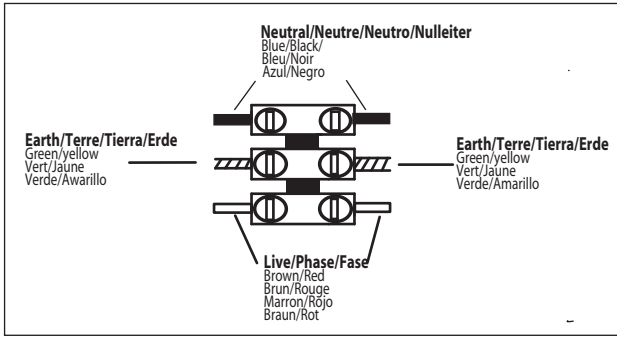

GB

Please read the instructions carefully before commencing assembly

Live : Normally Brown / Red
Neutral : Normally Blue / Black
Earth : Normally Green / Yellow

E

Leer atentamente las instrucciones antes de comenzar el montaje

Fase : Normalmente Marro / Rojo
Neutro : Normalmente Azul / Negro
Tierra : Normalmente Verde / Amarillo

F

Lire attentivement les instructions avant de commencer le montage

Phase : Normalement Brun / Rouge
Neutre : Normalement Bleu / Noir
Terre : Normalement Vert / Jaune

D

Lesen Sie bitte die Anweisungen sorgfältig durch, bevor Sie mit dem Zusammenbauen beginnen

Phase : Normalerweise Braun / Rot
Nulleiter : Normalerweise Blau / Schwarz
Erde : Normalerweise Grün / Gelb

1

2