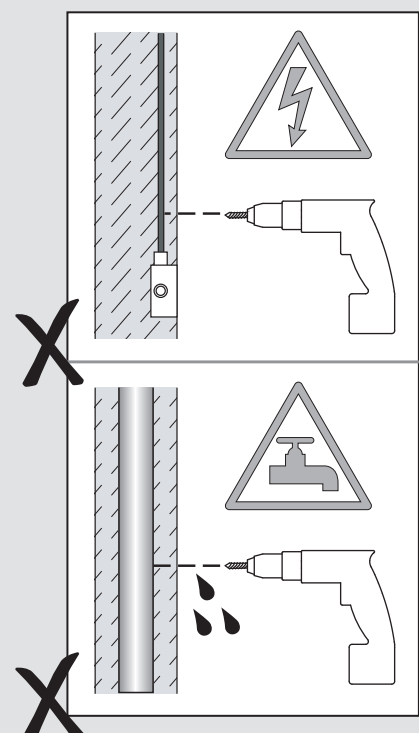

Fase : Normalmente Marro / Rojo
Neutro : Normalmente Azul / Negro
Tierra : Normalmente Verde / Amarillo

F

Lire attentivement les instructions avant de commencer le montage

Phase : Normalement Brun / Rouge
Neutre : Normalement Bleu / Noir
Terre : Normalement Vert / Jaune

D

Lesen Sie bitte die Anweisungen sorgfältig durch, bevor Sie mit dem Zusammenbauen beginnen

Phase : Normalerweise Braun / Rot
Nulleiter : Normalerweise Blau / Schwarz
Erde : Normalerweise Grün / Gelb

1

2