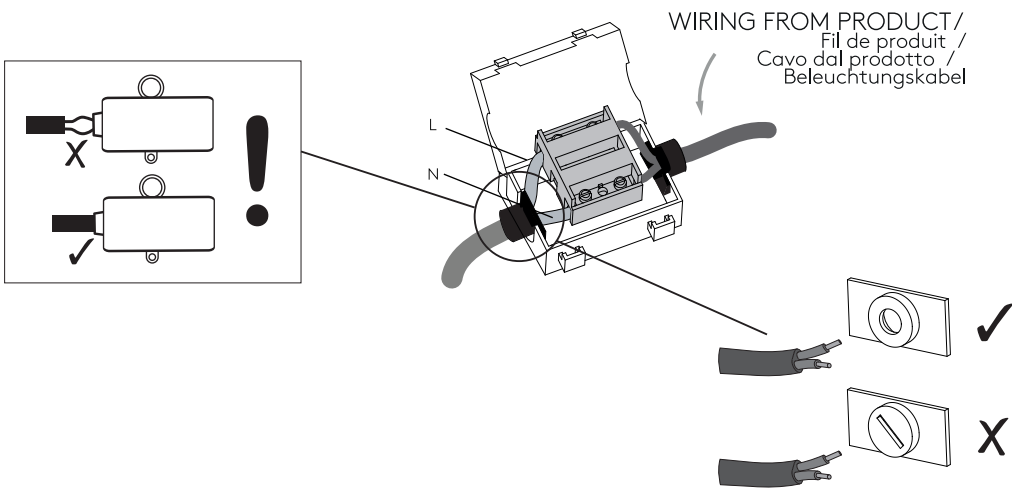

1

Turn off power
Couper le courant! /
Spegnere la corrente! /
Strom Abshalten!

2

3

4

5