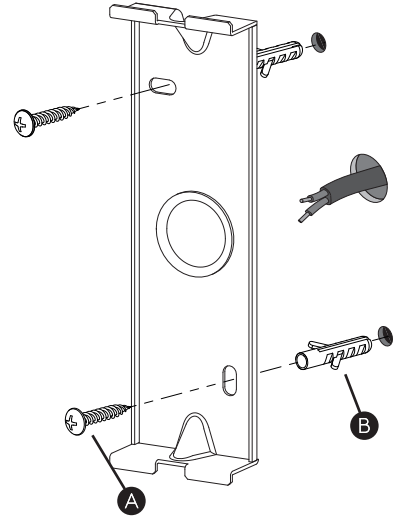

1

Turn off power
Couper le courant! /
Spegnere la corrente! /
Strom Abshalten!

2

3

4

5