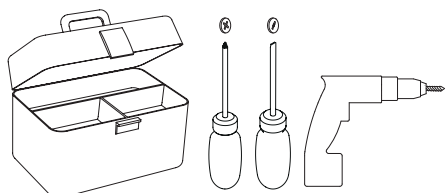

IT

Leggere attentamente le istruzioni prima di cominciare l'assemblaggio

Cavo positivo: normalmente marrone o rosso  
Cavo neutro: normalmente blu o nero

DE

Lesen sie bitte die anweisungen sorgfältig durch, bevor sie mit dem zusammenbauen beginnen

Phase: Normalerweise Braun / Rot  
Nulleiter: Normalerweise Blau / Schwarz

For Wall Use Only  
Usage mural uniquement  
Solo per uso a parete  
Nur zur Verwendung als Wandleuchte

x2

x2

1

Turn off power  
 Couper le courant! /  
 Spegnere la corrente! /  
 Strom Abshalten!