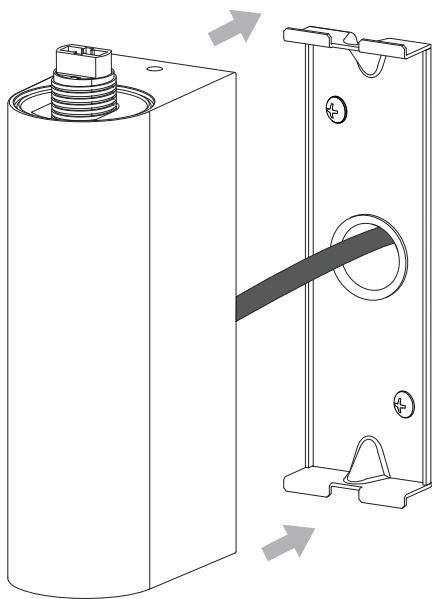

1

Turn off power
Couper le courant! /
Spegnere la corrente! /
Strom Abshalten!

2

3

4

5