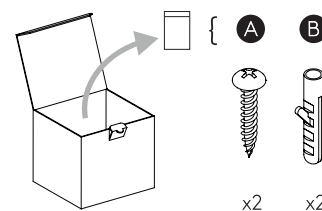

IT

Leggere attentamente le istruzioni prima di cominciare l'assemblaggio

Cavo positivo: normalmente marrone o rosso  
Cavo neutro: normalmente blu o nero

DE

Lesen sie bitte die anweisungen sorgfältig durch, bevor sie mit dem zusammenbauen beginnen

Phase: Normalerweise Braun / Rot  
Nulleiter: Normalerweise Blau / Schwarz

For Wall Use Only  
Usage mural uniquement  
Solo per uso a parete  
Nur zur Verwendung als Wandleuchte

x2

x2

1

Turn off power  
 Couper le courant! /  
 Spegnere la corrente! /  
 Strom Abshalten!