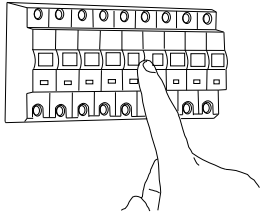

IT

Leggere attentamente le istruzioni prima di cominciare l'assemblaggio

Cavo positivo: normalmente marrone o rosso  
Cavo neutro: normalmente blu o nero

DE

Lesen sie bitte die anweisungen sorgfältig durch, bevor sie mit dem zusammenbauen beginnen

Phase: Normalerweise Braun / Rot  
Nulleiter: Normalerweise Blau / Schwarz

For Wall Use Only  
Usage mural uniquement  
Solo per uso a parete  
Nur zur Verwendung als Wandleuchte

x2

x2

1

Turn off power  
 Couper le courant! /  
 Spegnere la corrente! /  
 Strom Abshalten!