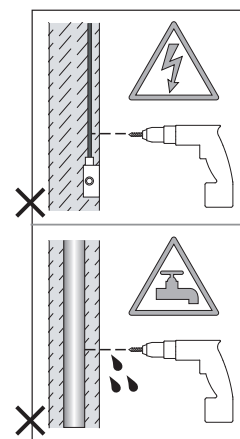

IT

Leggere attentamente le istruzioni prima di cominciare l'assemblaggio

Cavo positivo: normalmente marrone o rosso  
Cavo neutro: normalmente blu o nero

DE

Lesen sie bitte die anweisungen sorgfältig durch, bevor sie mit dem zusammenbauen beginnen

Phase: Normalerweise Braun / Rot  
Nulleiter: Normalerweise Blau / Schwarz

For Wall Use Only  
Usage mural uniquement  
Solo per uso a parete  
Nur zur Verwendung als Wandleuchte

x2

x2

1

Turn off power  
 Couper le courant! /  
 Spegnere la corrente! /  
 Strom Abshalten!