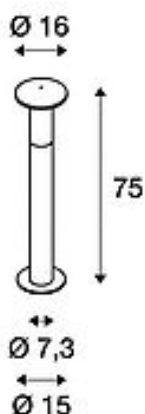

Diameter 16 cm

Nettogewicht 1.322 kg

Brutogewicht 1.953 kg

Spanning 220-240V ~50/60Hz

Max. vermogen 24 watt

Beschermingsklasse II

Beschermklasse IP 55

Energie-efficiëntieklasse A++

stekkertype open cable end

Montagewijze Opbouwmontage / Inbouwmontage / Grondopbouw met toebehoren

Lichtbron TC(...)SE

Kleur steengrijs

Form cilindervormig

LVK-type 1 direct-indirect

LVK-type 2 rotational symmetric

Materiaal Aluminium/kunststof PC

Artikel uit de reeks

---

228932 ALPA MUSHROOM 40, outdoor staanlamp, TC-(D,H,T,Q)SE, IP55, zilvergrijs, Ø/H 16/40 cm, max. 24W

---

228935 ALPA MUSHROOM 40, outdoor staanlamp, TC-(D,H,T,Q)SE, IP55, steengrijs, Ø/H 16/40 cm, max. 24W

---

228942 ALPA MUSHROOM 75, outdoor staanlamp, TC-(D,H,T,Q)SE, IP55, zilvergrijs, Ø/H 16/75 cm, max. 24W

De aluminium staanlamp ALPA MUSHROOM 75 verspreidt licht via een opalen, paddenstoelvormige PC lampenkop. Dankzij beschermklasse IP55 is het armatuur geschikt voor gebruik buiten. Bij het als optie verkrijgbare toebehoren voor de lamp, die beschikbaar is in verschillende kleuren en afmetingen, horen een grondpin, een betonankerset, een stokschroevenset en een verbindingsdoos voor een veilige, elektrische aansluiting in de ronde lampschacht. Het armatuur wordt rechtstreeks aangesloten op 230V netspanning. Dit armatuur is geschikt voor lampen van de energieklassen: A - A+