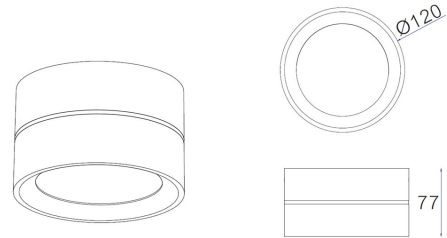

Absinthe Luna M

Algemene Informatie

Ref: 10697-17-WW-2

Luna M, plafondlamp, LED 12W 3000K (warm wit) 1070lm CRI80 230V, wit structuur. IP54. LED voeding (niet dimbaar) inbegrepen. LED lichtbron inbegrepen. Grootte: ø120x77mm. Dit product is geschikt voor buitengebruik (IP54).

Kleur	White structured
Dimbaar	nee
Inclusief Lampen	ja
Richtbaar	nee
Binnengebruik	ja
Buitengebruik	ja
Inbouw	nee

Technische Gegevens

Aantal Lampen	1
Vermogen	12W
Lampsocket	LED
Voltage/Stroom	230V
Lichtkleur	warm white
Kelvin	3000K
Kelvin Lijst	3000K
Lumen	1070lm
Levensduur	50000u
CRI	80
IP Waarde	IP 54
Toebehoren	inclusief voeding
Breedte	120mm
Hoogte	77mm
Gewicht	0,8kg