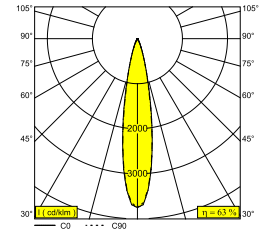

SPY 52 ON 2 SOFT 93020 DIM8 W-W

19832 9028 W-W

BESCHIKBAAR IN
ZWART-ZWART 19832 9028 B-B
WIT-WIT 19832 9028 W-W

 [Bekijk op website](#)

Algemene info

LOCATIE	binnen
INSTALLATIE	Plafond Opbouw
STOF EN WATERDICHTHEID	IP20
GEWICHT (KG)	1
RICHTBAARHEID	0° tot 90° zwenkbaar, 355° roteerbaar
INFO	2 x REFLECTOR FL-20° INCL.DIMMABLE LED POWER SUPPLY 350mA-DC Optional REFLECTORS 30° & 45° available

Elektrische info

INGANGSSPANNING	220-240V / 50-60Hz
KLASSE	I
VOEDING INBEGREPEN	YES
DIM TYPE	net-dimbaar (fase afsnijding)
ENERGIE KLASSE	E

Info lichtbron

LIGHTSOURCE NAME	LED
LICHTBRON	2 x (LED array 6W / CRI>90 (R9: 50) / 3000K-1800K / 623lm)
TM-30-15 WAARDEN	Rf: 90 / Rg: 99
SDCM	SDCM2
RISK-GROEP	RG1
LM80	L90B10 > 50000
LED TECHNIEK (LICHTBRON)	1246lm // 12W // 105lm/W
LED TECHNIEK (TOESTEL)	781lm // 14W // 57lm/W