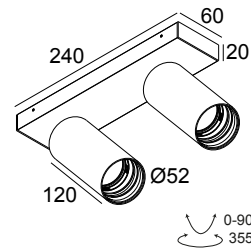

SPY 52 ON 2 SOFT 93020 DIM8 W-W

19832 9028 W-W

BESCHIKBAAR IN
ZWART-ZWART 19832 9028 B-B
WIT-WIT 19832 9028 W-W

 [Bekijk op website](#)

Algemene info

LOCATIE	binnen
INSTALLATIE	Plafond Opbouw
STOF EN WATERDICHTHEID	IP20
GEWICHT (KG)	1
RICHTBAARHEID	0° tot 90° zwenkbaar, 355° roteerbaar
INFO	2 x REFLECTOR FL-20° INCL.DIMMABLE LED POWER SUPPLY 350mA-DC Optional REFLECTORS 30° & 45° available

Vervangbare reflector / lens

19810 0180 SPY 52 REFLECTOR 20°

19810 0190 SPY 52 REFLECTOR 45°

19810 0240 SPY 52 REFLECTOR 30°

Notes: