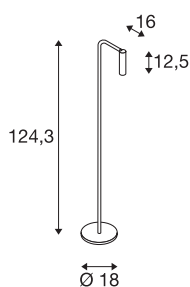

KARPO FL

LED indoor staanlamp, zwart, 3000K

De reeks KARPO armaturen is verkrijgbaar in de kleuren wit en zwart. De reeks beschikt over een cilindervormige spot die via een scharnier individueel kan worden gericht. Het richt- en draaibereik laat toe dat de ruimte optimaal kan worden verlicht. De geïntegreerde Premium LEDs zorgen voor een hoge energie-efficiëntie. Verder heeft de lamp een hoge kleurweergave-index van 90. De lampen kunnen rechtstreeks op 230V netspanning worden aangesloten.

TECHNISCHE GEGEVENS

Art.nr.	1001463
IP-code	IP 20
Montage	mobiel
dimbaar	Ja
Dimtechnologie	schakelaar dimbaar
Primaire nominale spanning	200-240V ~50/60Hz
Secundaire stroom/spanning	500 mA
Beschermingsklasse	II
Wattage	6.2 W
minimale omgevingstemperatuur	-20 °C
maximale omgevingstemperatuur	35 °C
Niveau van inschakelstroom	10 A
Temperatuur bij glas (lichtemissie)	60 °C
Stroboscopisch effect (SVM)	0
Lumen	360 lm
Lichtkleurtemperatuur	3000 Kelvin
Stralingshoek	40 °
Kleur	zwart
CRI	90
LXXBXX-gegevens	L70B50
Levensduur	30000 h
Lichtuitlaat	direct

Lichtbron

916523	
--------	---

Risk Group	1
Breedte	18 cm
Hoogte	124.3 cm
Diepte	16 cm
Nettogewicht	2.41 kg
Brutogewicht	3.918 kg
BIG WHITE pagina	108