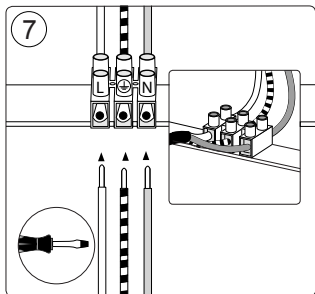

Incl.

A

B

Excl.

www.meethue.com/getstarted

Signify
I.B.R.S. / C.C.R.I. Numéro 10461
5600 VB Eindhoven,
the Netherlands
☎00800-74454775

© 2020 Signify Holding
All rights reserved.

www.meethue.com