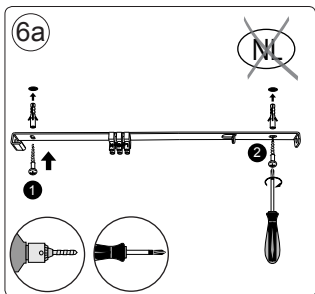

Incl.

A

B

Excl.

www.meethue.com/getstarted

Signify
I.B.R.S. / C.C.R.I. Numéro 10461
5600 VB Eindhoven,
the Netherlands
☎00800-74454775

© 2020 Signify Holding
All rights reserved.

www.meethue.com