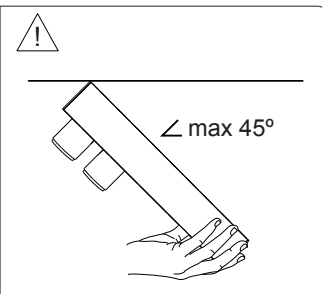

Incl.

A

B

Excl.

www.meethue.com/getstarted

Signify
I.B.R.S. / C.C.R.I. Numéro 10461
5600 VB Eindhoven,
the Netherlands
☎00800-74454775

© 2020 Signify Holding
All rights reserved.

www.meethue.com