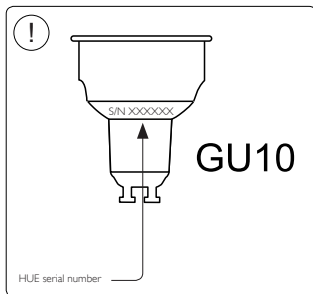

Incl.

A

B

Excl.

www.meethue.com/getstarted

Signify
I.B.R.S. / C.C.R.I. Numéro 10461
5600 VB Eindhoven,
the Netherlands
☎00800-74454775

© 2020 Signify Holding
All rights reserved.

www.meethue.com