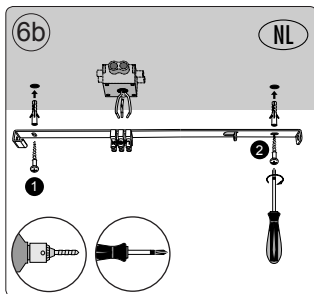

Incl.

A

B

Excl.

www.meethue.com/getstarted

Signify
I.B.R.S. / C.C.R.I. Numéro 10461
5600 VB Eindhoven,
the Netherlands
☎00800-74454775

© 2020 Signify Holding
All rights reserved.

www.meethue.com