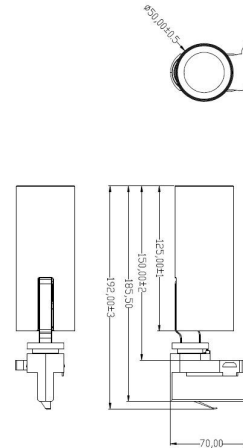

Absinthe Tuup II Track 3-fase railspot

Algemene Informatie

Ref: 38000-01-HW

Tuup II Track wit 10W 36° 2700K 230V dimbaar - 735 lm - IP20 - CRI90

Kleur	White
Dimbaar	ja
Inclusief Lampen	ja
Richtbaar	ja
Binnengebruik	ja
Buitengebruik	nee
Inbouw	nee

Technische Gegevens

Aantal Lampen	1
Lampsocket	LED
Voltage/Stroom	230V
Openingshoek	36°
Lichtkleur	extra warm white
Kelvin	2700K
Lumen	735lm
CRI	90
IP Waarde	IP 20
Lengte	70mm
Breedte	50mm
Hoogte	192mm