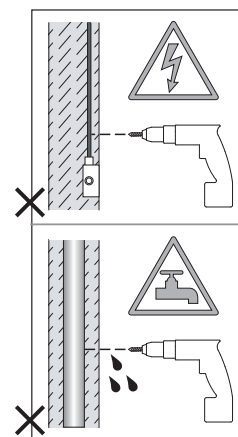

Cavo positivo: normalmente marrone o rosso
Cavo neutro: normalmente blu o nero
Cavo terra: normalmente verde o giallo

FR

LIRE ATTENTIVEMENT LES INSTRUCTIONS
AVANT DE COMMENCER LE MONTAGE

Phase: Normalement Brun / Rouge
Neutre: Normalement Bleu / Noir
Terre: Normalement Vert / Jaune

DE

LESEN SIE BITTE DIE ANWEISUNGEN
SORGFÄLTIG DURCH, BEVOR SIE MIT DEM
ZUSAMMENBAUEN BEGINNEN

Phase: Normalerweise Braun / Rot
Nulleiter: Normalerweise Blau / Schwarz
Erde: Normalerweise Grün / Gelb

FOR PEDESTAL MOUNT ONLY
Pour montage sur pied uniquement
Solo per montaggio su piedistallo
Nur für Sockelmontage