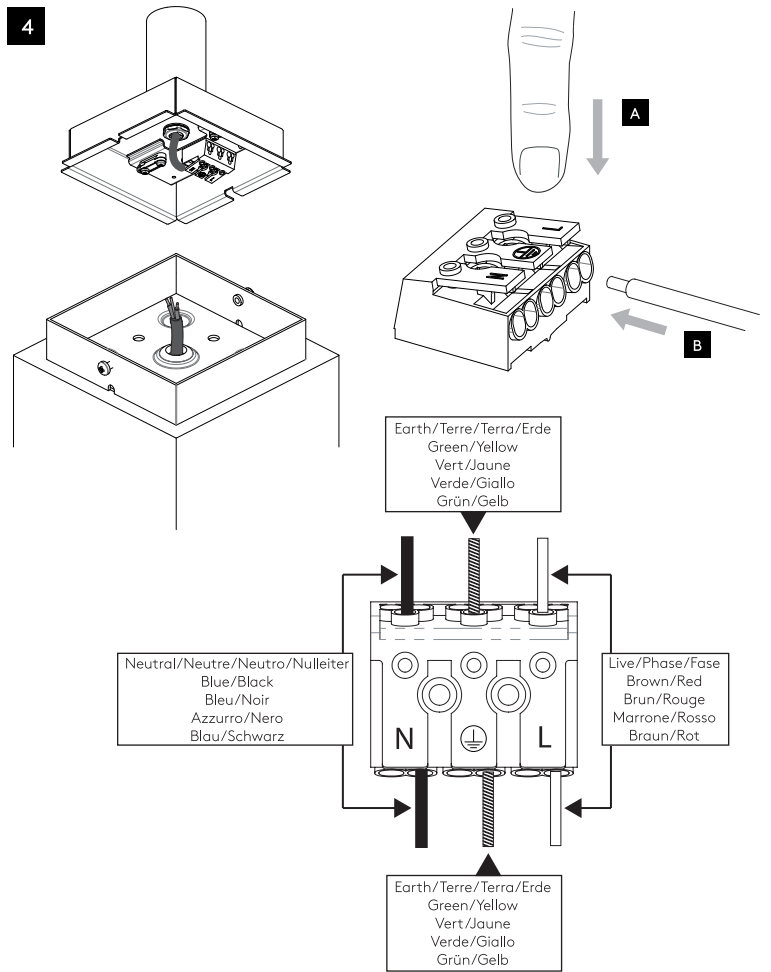

Cavo positivo: normalmente marrone o rosso
Cavo neutro: normalmente blu o nero
Cavo terra: normalmente verde o giallo

FR

LIRE ATTENTIVEMENT LES INSTRUCTIONS
AVANT DE COMMENCER LE MONTAGE

Phase: Normalement Brun / Rouge
Neutre: Normalement Bleu / Noir
Terre: Normalement Vert / Jaune

DE

LESEN SIE BITTE DIE ANWEISUNGEN
SORGFÄLTIG DURCH, BEVOR SIE MIT DEM
ZUSAMMENBAUEN BEGINNEN

Phase: Normalerweise Braun / Rot
Nulleiter: Normalerweise Blau / Schwarz
Erde: Normalerweise Grün / Gelb

FOR PEDESTAL MOUNT ONLY
Pour montage sur pied uniquement
Solo per montaggio su piedistallo
Nur für Sockelmontage

TURN OFF POWER
 Couper le courant! /
 Spegner la corrente! /
 Strom Abstopfen!

6

7

8