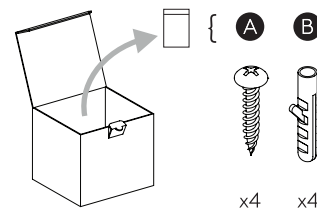

FOR PEDESTAL MOUNT ONLY
Pour montage sur pied uniquement
Solo per montaggio su piedistallo
Nur für Sockelmontage