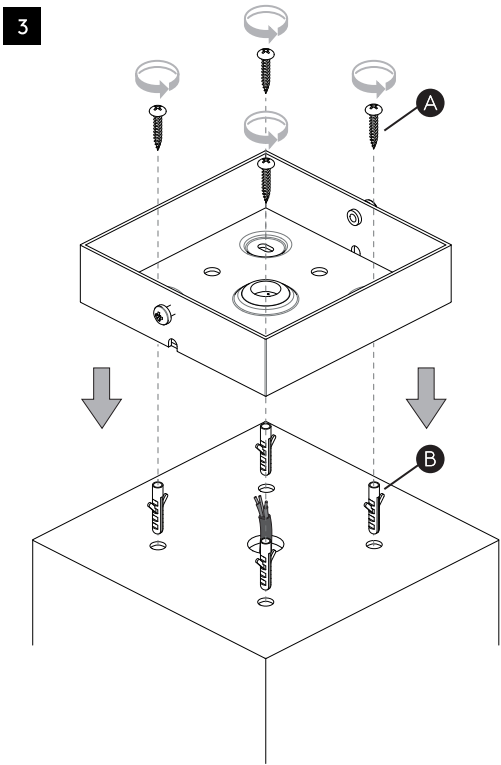

TURN OFF POWER
Couper le courant! /
Spegner la corrente! /
Strom Abstopfen!