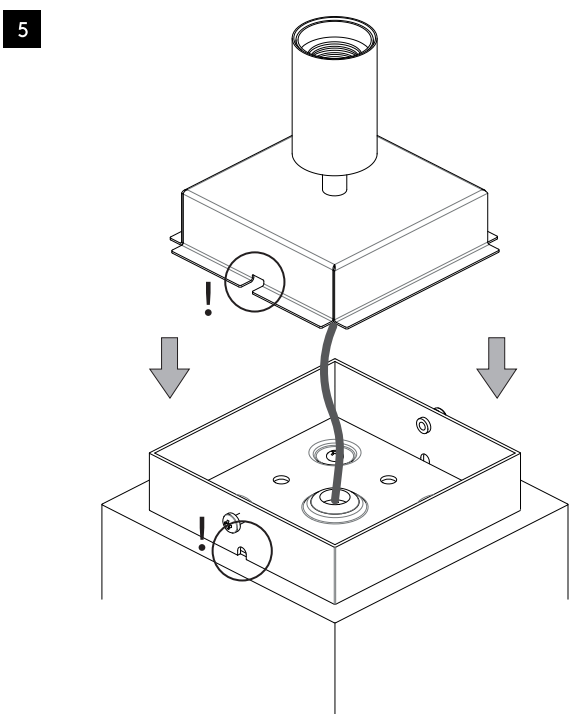

TURN OFF POWER
Couper le courant! /
Spegner la corrente! /
Strom Abstopfen!