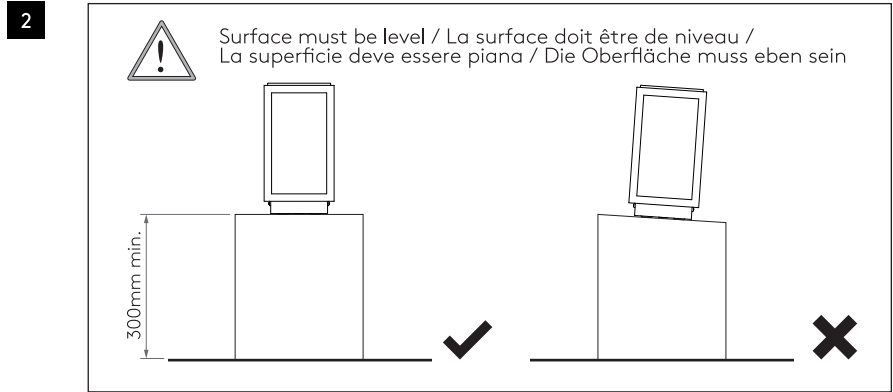

TURN OFF POWER
Couper le courant! /
Spegner la corrente! /
Strom Abstopfen!