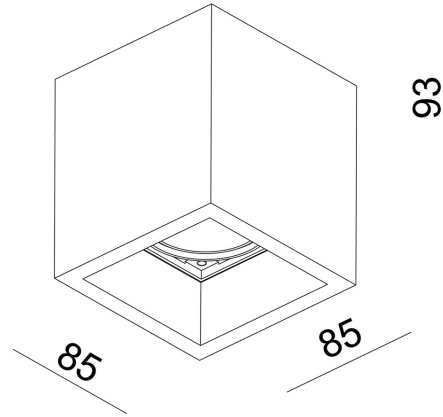

Absinthe Modul 1 LED

Algemene Informatie

Ref: 30010-01-HW

Modul wit 9,2W 46° 2700K 230V 85x85x93mm - incl. 500mA dimbare voeding - IP20 excl. insert - Bridgelux V8 CRI80

Kleur	White
Dimbaar	ja
Inclusief Lampen	ja
Richtbaar	nee
Binnengebruik	ja
Buitengebruik	nee
Inbouw	nee

Technische Gegevens

Aantal Lampen	1
Vermogen	9,2W
Lampsocket	LED
Voltage/Stroom	500mA
Openingshoek	46°
Lichtkleur	extra warm white
Kelvin	2700K
Lumen	815lm
CRI	80
IP Waarde	IP 20
Toebehoren	inclusief voeding
Lengte	85mm
Breedte	85mm
Hoogte	93mm