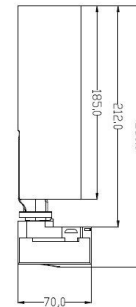

Absinthe Tuup II Track 3-fase railspot

Algemene Informatie

Ref: 38001-01-WW

Tuup II Track 3F wit 20W 36° 3000K 230V dimbaar
- 1510 lm - IP20 - CRI90

Kleur	White
Dimbaar	ja
Inclusief Lampen	ja
Richtbaar	ja
Binnengebruik	ja
Buitengebruik	nee
Inbouw	nee

Technische Gegevens

Aantal Lampen	1
Vermogen	20W
Lampsocket	LED
Voltage/Stroom	230V
Openingshoek	36°
Lichtkleur	warm white
Kelvin	3000K
Lumen	1510lm
CRI	90
IP Waarde	IP 20
Lengte	70mm
Breedte	60mm
Hoogte	250mm