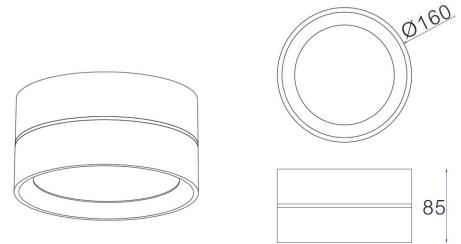

Absinthe Luna L

Algemene Informatie

Ref: 10698-17-WW-2

Luna L, plafondlamp, LED 18W 3000K (warm wit) 1789lm CRI80 230V, wit structuur. IP54. LED voeding (niet dimbaar) inbegrepen. LED lichtbron inbegrepen. Grootte: ø160x85mm. Dit product is geschikt voor buitengebruik (IP54).

Kleur	White structured
Dimbaar	nee
Inclusief Lampen	ja
Richtbaar	nee
Binnengebruik	ja
Buitengebruik	ja
Inbouw	nee

Technische Gegevens

Aantal Lampen	1
Vermogen	18W
Lampsocket	LED
Voltage/Stroom	230V
Lichtkleur	warm white
Kelvin	3000K
Kelvin Lijst	3000K
Lumen	1789lm
Levensduur	50000u
CRI	80
IP Waarde	IP 54
Toebehoren	inclusief voeding
Breedte	160mm
Hoogte	85mm
Gewicht	1,2kg