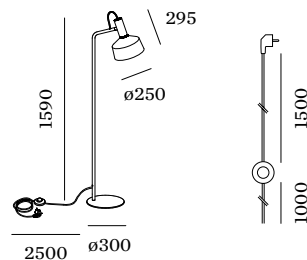

ALGEMEEN

Vloer
Staand
Tilt min 45°
Tilt max 45°
Rotation 30°
Gitzwart
RAL 9005^a
Gitzwart
Gitzwart
IP20
Interieur
405 lm

LED

Lamp PAR16
PAR16
Socket GU10
max. 15 W
CRI ≥ 90

OPTISCH

Shade 2.0
UGR < 10
65° < 1500 cd/m²

ELEKTRISCH

100 - 240 V
Totaal aangesloten vermogen 6.5 W
Klasse 1

FYSISCH

Diameter 250 mm
Height 1590 mm
6 kg
kabelstekker met vloerschakelaar

^a Color may deviate slightly due to production conditions.

Aluminium vloerlamp; oppervlak Gitzwart natgelakt; mat textuur; RAL 9005; kabelstekker met vloerschakelaar; lampenkap Gitzwart; natgelakt; mat textuur; lampfitting GU10; lamptype PAR16; max. 15W; 100 - 240 V; 30° draaibaar en 45° kantelbaar; beschermingsgraad IP20; PC1; lamp niet inbegrepen;