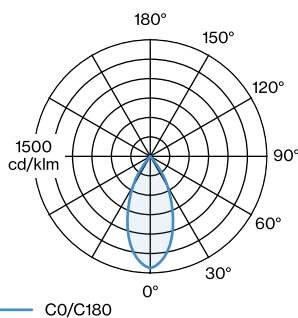

LICHTVERDELING