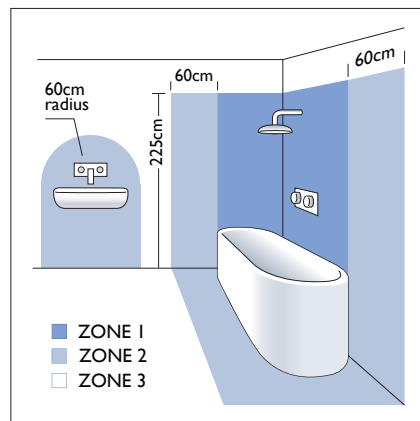

2 x 50w GU10		excl.

Zone	3