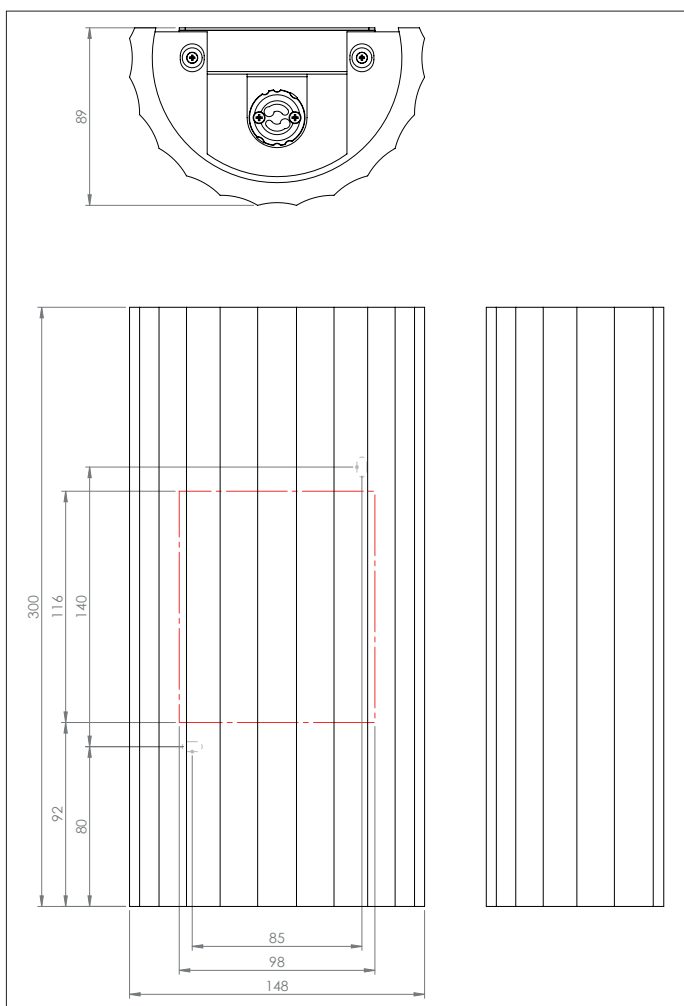

7258 Kymi 300

astro