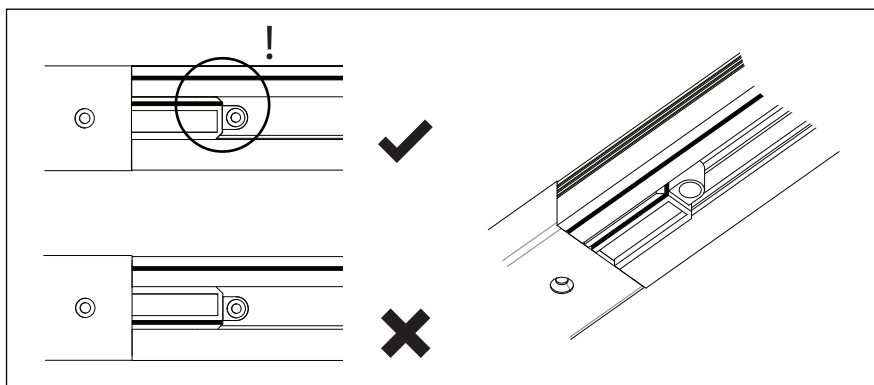

Phase: Normalement Brun / Rouge
Neutre: Normalement Bleu / Noir
Terre: Normalement Vert / Jaune

IT

LEGGERE ATTENTAMENTE LE ISTRUZIONI
PRIMA DI COMINCIARE L'ASSEMBLAGGIO

Cavo positivo: normalmente marrone o rosso
Cavo neutro: normalmente blu o nero
Cavo terra: normalmente verde o giallo

DE

LESEN SIE BITTE DIE ANWEISUNGEN
SORGFALTIG DURCH, BEVOR SIE MIT DEM
ZUSAMMENBAUEN BEGINNEN

Phase: Normalerweise Braun / Rot
Nulleiter: Normalerweise Blau / Schwarz
Erde: Normalerweise Grün / Gelb

TRACK MOUNT