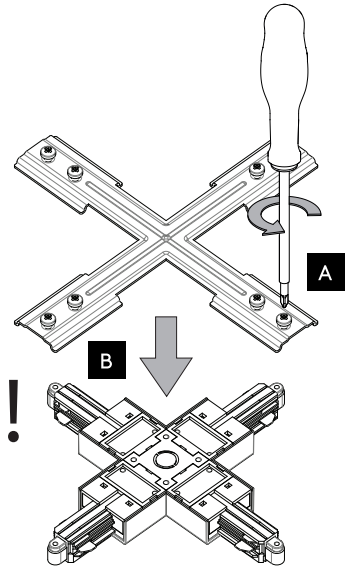

DE

LESEN SIE BITTE DIE ANWEISUNGEN
SORGFALTIG DURCH, BEVOR SIE MIT DEM
ZUSAMMENBAUEN BEGINNEN

Phase: Normalerweise Braun / Rot
Nulleiter: Normalerweise Blau / Schwarz
Erde: Normalerweise Grün / Gelb

TRACK MOUNT

To use with/A utiliser avec/Da usare con/ Zu verwenden mit:

X CONNECTOR

6020019

6020020

X SUPPORT
SKU 6020034

1

TURN OFF POWER
 Couper Le Courant! /
 Spegnere La Corrente! /
 Strom Abstopfen!

2

! Install both parts at the same time /
 • Installez les deux pièces en même temps /
 Installare entrambi i componenti contemporaneamente /
 Installieren Sie beide Teile gleichzeitig

3

4

5