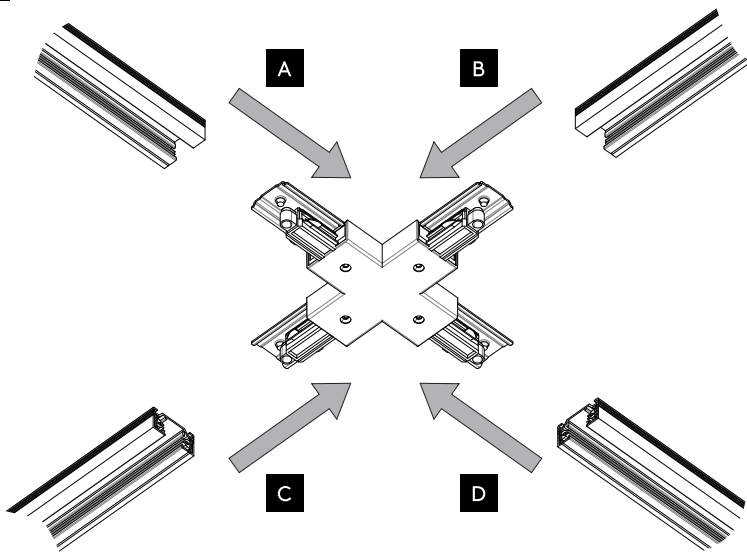

DE

LESEN SIE BITTE DIE ANWEISUNGEN
SORGFALTIG DURCH, BEVOR SIE MIT DEM
ZUSAMMENBAUEN BEGINNEN

Phase: Normalerweise Braun / Rot
Nulleiter: Normalerweise Blau / Schwarz
Erde: Normalerweise Grün / Gelb

TRACK MOUNT

To use with/A utiliser avec/Da usare con/ Zu verwenden mit:

X CONNECTOR

6020019

6020020

X SUPPORT
SKU 6020034

1

TURN OFF POWER
 Couper Le Courant! /
 Spegnere La Corrente! /
 Strom Abstopfen!

2

! Install both parts at the same time /
 • Installez les deux pièces en même temps /
 Installare entrambi i componenti contemporaneamente /
 Installieren Sie beide Teile gleichzeitig

3

4

5