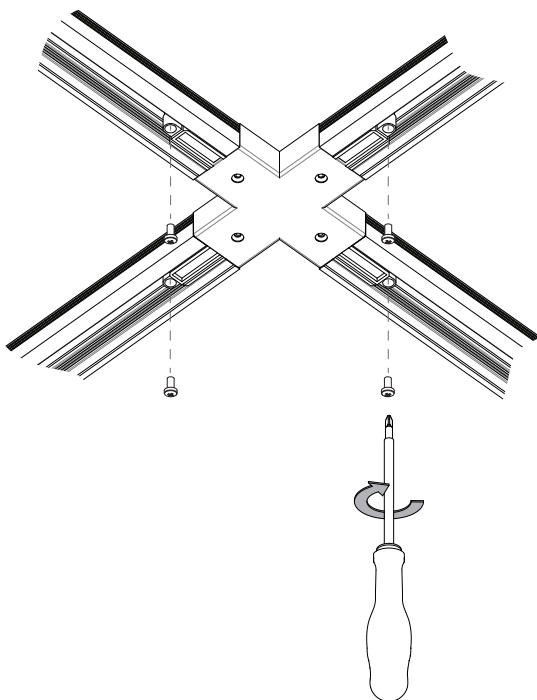

DE

LESEN SIE BITTE DIE ANWEISUNGEN
SORGFALTIG DURCH, BEVOR SIE MIT DEM
ZUSAMMENBAUEN BEGINNEN

Phase: Normalerweise Braun / Rot
Nulleiter: Normalerweise Blau / Schwarz
Erde: Normalerweise Grün / Gelb

TRACK MOUNT

To use with/A utiliser avec/Da usare con/ Zu verwenden mit:

X CONNECTOR

6020019

6020020

X SUPPORT
SKU 6020034

1

TURN OFF POWER
 Couper Le Courant! /
 Spegnere La Corrente! /
 Strom Abstopfen!

2

! Install both parts at the same time /
 • Installez les deux pièces en même temps /
 Installare entrambi i componenti contemporaneamente /
 Installieren Sie beide Teile gleichzeitig

3

4

5