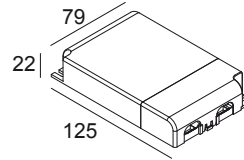

[Bekijk op website](#)

Algemene info

LOCATIE	binnen
ZAAGMAAT/OPENING (MM)	rond - 84
STOF EN WATERDICHTHEID	IP20
GEWICHT (KG)	0.24
INFO	CURRENT CONTROLLED OUTPUT: 900mA-DC / 60W / 66V-DC $\lambda > 0,9$ Inrush current : 10A - 200μs @ 230V-AC Max. 30 units on circuit breaker B 16A

Elektrische info

KLASSE	II
DIM TYPE	DALI

WAAR GEBRUIKT

321 109 93	SUPERLOOP HC 90 SBL 930
321 112 93	SUPERLOOP HC 120 SBL 930
321 209 93	SUPERLOOP HC 90 SPR 930
321 212 93	SUPERLOOP HC 120 SPR 930
321 409 93	SUPERLOOP VR 90 SBL 930
321 412 93	SUPERLOOP VR 120 SBL 930
321 509 93	SUPERLOOP VC 90 SBL 930
321 512 93	SUPERLOOP VC 120 SBL 930
20562 9300	SUPERLOOP PLUS HC 90 SBL 930
20563 9300	SUPERLOOP PLUS HC 120 SBL 930
20570 9300	SUPERLOOP HC SBL OVAL S 930
20571 9300	SUPERLOOP HC SBL OVAL M 930
20573 9300	SUPERLOOP SLIM IN 90 SBL 930
20574 9300	SUPERLOOP SLIM IN 120 SBL 930
20577 9300	SUPERLOOP SLIM OUT 90 SBL 930
20578 9300	SUPERLOOP SLIM OUT 120 SBL 930
20582 9300	SUPERLOOP SLIM DOWN 120 SBL 930