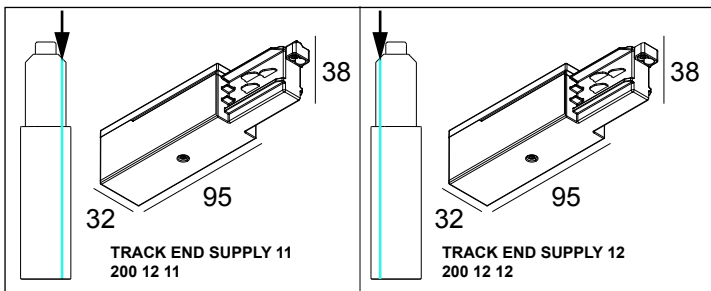

**IP20**  
 Beschermd tegen vaste voorwerpen die groter zijn dan 12 mm  
 Protégé contre les objets solides de plus de 12 mm  
 Geschützt gegen Festkörper größer als 12 mm  
 Protected against solid objects greater than 12 mm  
 Protegido contra objetos sólidos superiores a 12 mm  
 Protetto contro oggetti solidi più grandi di 12 mm

**TRACK 3F DIM ON**

DEEL  
PARTIE  
TEIL  
PART  
PARTE  
PARTE

<b>CABLE BASE R</b> 203 99 55	Ø57 x 41	
<b>CABLE BASE S</b> 203 99 56	57 x 57 x 41	
<b>COVERSET R</b> 204 00 62 204 00 90 204 00 100	Ø62 Ø90 Ø100	
<b>COVERSET S</b> 204 62 62 204 80 80 204 90 90	62 x 62 80 x 80 90 x 90	