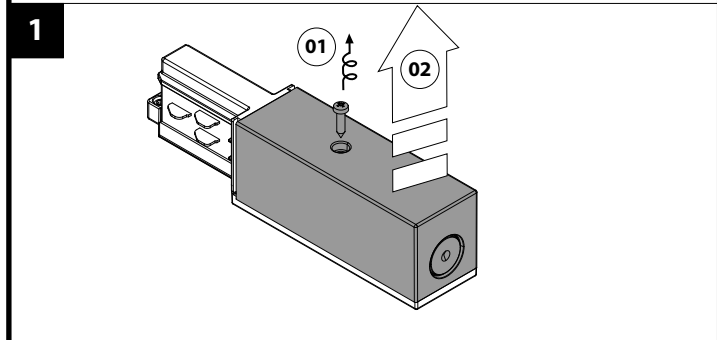

**IP20**  
 Beschermd tegen vaste voorwerpen die groter zijn dan 12 mm  
 Protégé contre les objets solides de plus de 12 mm  
 Geschützt gegen Festkörper größer als 12 mm  
 Protected against solid objects greater than 12 mm  
 Protegido contra objetos sólidos superiores a 12 mm  
 Protetto contro oggetti solidi più grandi di 12 mm

**TRACK 3F DIM ON**

DEEL  
PARTIE  
TEIL  
PART  
PARTE  
PARTE

<b>CABLE BASE R</b> 203 99 55	Ø57 x 41	
<b>CABLE BASE S</b> 203 99 56	57 x 57 x 41	
<b>COVERSET R</b> 204 00 62 204 00 90 204 00 100	Ø62 Ø90 Ø100	
<b>COVERSET S</b> 204 62 62 204 80 80 204 90 90	62 x 62 80 x 80 90 x 90	