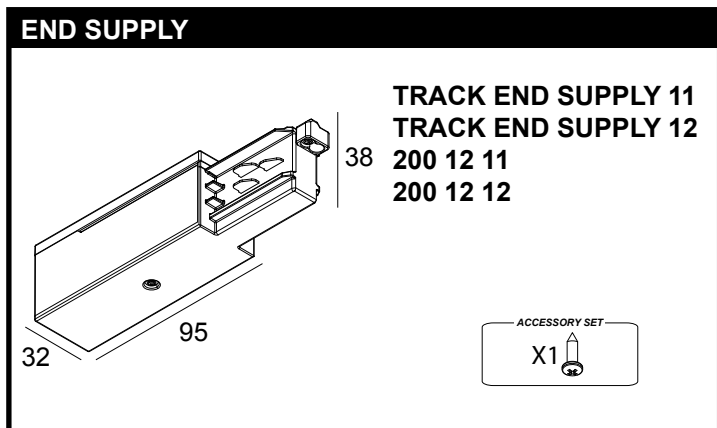

**IP20**  
 Beschermd tegen vaste voorwerpen die groter zijn dan 12 mm  
 Protégé contre les objets solides de plus de 12 mm  
 Geschützt gegen Festkörper größer als 12 mm  
 Protected against solid objects greater than 12 mm  
 Protegido contra objetos sólidos superiores a 12 mm  
 Protetto contro oggetti solidi più grandi di 12 mm

**TRACK 3F DIM ON**

DEEL  
PARTIE  
TEIL  
PART  
PARTE  
PARTE

<b>CABLE BASE R</b> 203 99 55	Ø57 x 41	
<b>CABLE BASE S</b> 203 99 56	57 x 57 x 41	
<b>COVERSET R</b> 204 00 62 204 00 90 204 00 100	Ø62 Ø90 Ø100	
<b>COVERSET S</b> 204 62 62 204 80 80 204 90 90	62 x 62 80 x 80 90 x 90	