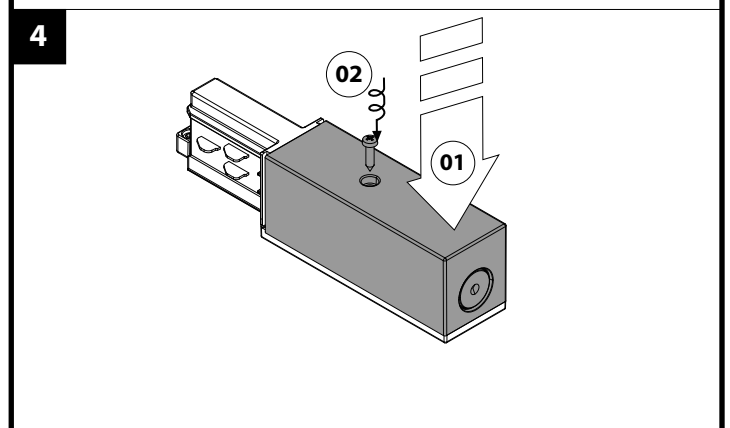

**IP20**  
 Beschermd tegen vaste voorwerpen die groter zijn dan 12 mm  
 Protégé contre les objets solides de plus de 12 mm  
 Geschützt gegen Festkörper größer als 12 mm  
 Protected against solid objects greater than 12 mm  
 Protegido contra objetos sólidos superiores a 12 mm  
 Protetto contro oggetti solidi più grandi di 12 mm

**TRACK 3F DIM ON**

DEEL  
PARTIE  
TEIL  
PART  
PARTE  
PARTE

<b>CABLE BASE R</b> 203 99 55	Ø57 x 41	
<b>CABLE BASE S</b> 203 99 56	57 x 57 x 41	
<b>COVERSET R</b> 204 00 62 204 00 90 204 00 100	Ø62 Ø90 Ø100	
<b>COVERSET S</b> 204 62 62 204 80 80 204 90 90	62 x 62 80 x 80 90 x 90	