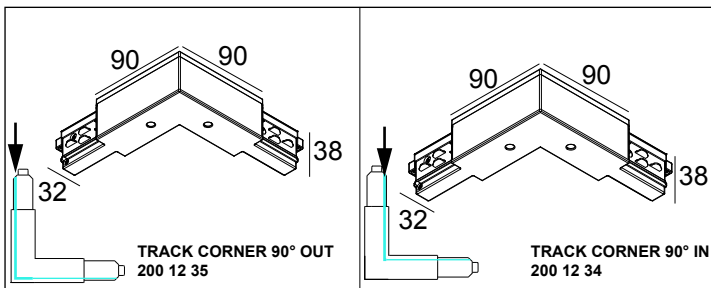

**IP20**  
 Beschermd tegen vaste voorwerpen die groter zijn dan 12 mm  
 Protégé contre les objets solides de plus de 12 mm  
 Geschützt gegen Festkörper größer als 12 mm  
 Protected against solid objects greater than 12 mm  
 Protegido contra objetos sólidos superiores a 12 mm  
 Protetto contro oggetti solidi più grandi di 12 mm

**TRACK 3F DIM ON**

DEEL  
PARTIE  
TEIL  
PART  
PARTE  
PARTE

<b>CABLE BASE R</b> 203 99 55	Ø57 x 41	
<b>CABLE BASE S</b> 203 99 56	57 x 57 x 41	
<b>COVERSET R</b> 204 00 62 204 00 90 204 00 100	Ø62 Ø90 Ø100	
<b>COVERSET S</b> 204 62 62 204 80 80 204 90 90	62 x 62 80 x 80 90 x 90	