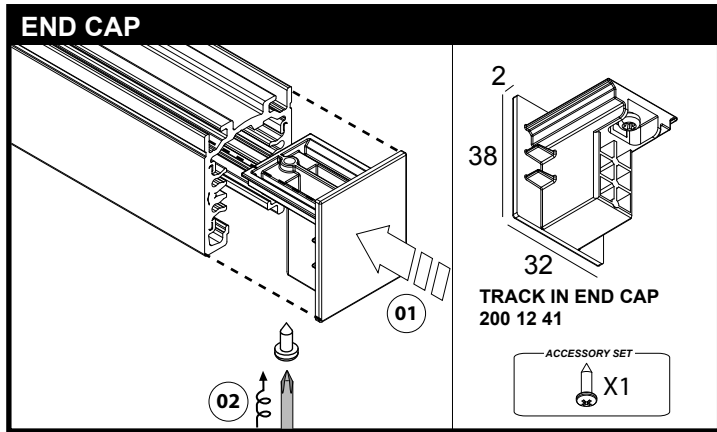

**IP20**  
 Beschermd tegen vaste voorwerpen die groter zijn dan 12 mm  
 Protégé contre les objets solides de plus de 12 mm  
 Geschützt gegen Festkörper größer als 12 mm  
 Protected against solid objects greater than 12 mm  
 Protegido contra objetos sólidos superiores a 12 mm  
 Protetto contro oggetti solidi più grandi di 12 mm

**TRACK 3F DIM ON**

DEEL  
PARTIE  
TEIL  
PART  
PARTE  
PARTE

<b>CABLE BASE R</b> 203 99 55	Ø57 x 41	
<b>CABLE BASE S</b> 203 99 56	57 x 57 x 41	
<b>COVERSET R</b> 204 00 62 204 00 90 204 00 100	Ø62 Ø90 Ø100	
<b>COVERSET S</b> 204 62 62 204 80 80 204 90 90	62 x 62 80 x 80 90 x 90	