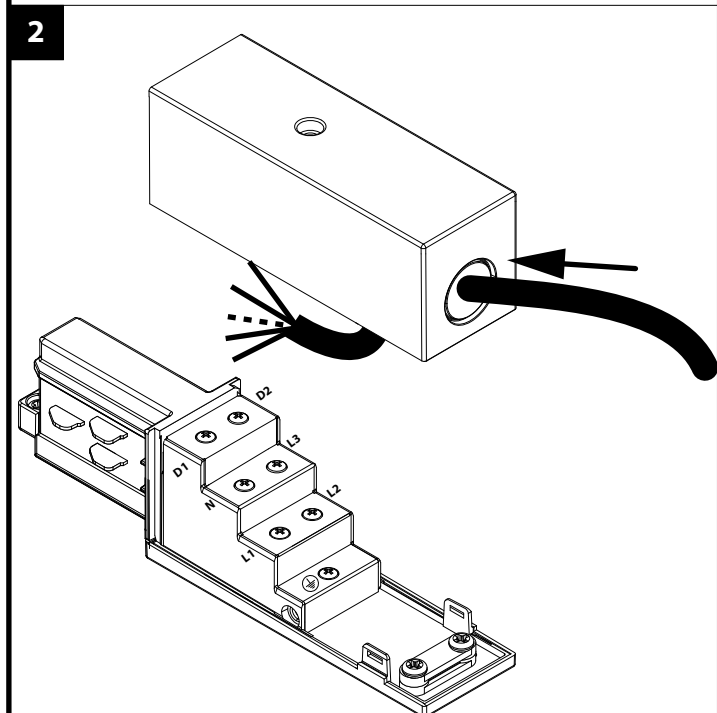

**IP20**  
 Beschermd tegen vaste voorwerpen die groter zijn dan 12 mm  
 Protégé contre les objets solides de plus de 12 mm  
 Geschützt gegen Festkörper größer als 12 mm  
 Protected against solid objects greater than 12 mm  
 Protegido contra objetos sólidos superiores a 12 mm  
 Protetto contro oggetti solidi più grandi di 12 mm

**TRACK 3F DIM ON**

DEEL  
PARTIE  
TEIL  
PART  
PARTE  
PARTE

<b>CABLE BASE R</b> 203 99 55	Ø57 x 41	
<b>CABLE BASE S</b> 203 99 56	57 x 57 x 41	
<b>COVERSET R</b> 204 00 62 204 00 90 204 00 100	Ø62 Ø90 Ø100	
<b>COVERSET S</b> 204 62 62 204 80 80 204 90 90	62 x 62 80 x 80 90 x 90	

**INSTALLATION DIRECT FIXATION**