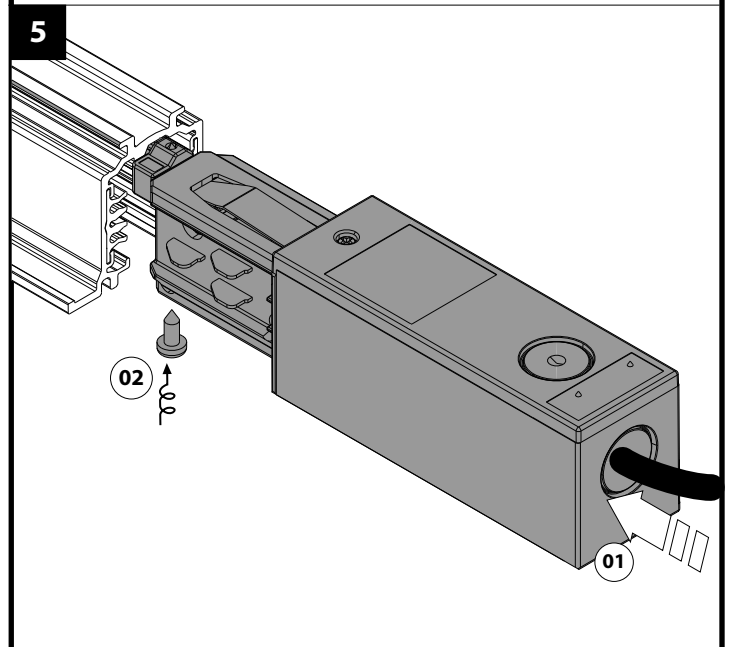

**IP20**  
 Beschermd tegen vaste voorwerpen die groter zijn dan 12 mm  
 Protégé contre les objets solides de plus de 12 mm  
 Geschützt gegen Festkörper größer als 12 mm  
 Protected against solid objects greater than 12 mm  
 Protegido contra objetos sólidos superiores a 12 mm  
 Protetto contro oggetti solidi più grandi di 12 mm

**TRACK 3F DIM ON**

DEEL  
PARTIE  
TEIL  
PART  
PARTE  
PARTE

<b>CABLE BASE R</b> 203 99 55	Ø57 x 41	
<b>CABLE BASE S</b> 203 99 56	57 x 57 x 41	
<b>COVERSET R</b> 204 00 62 204 00 90 204 00 100	Ø62 Ø90 Ø100	
<b>COVERSET S</b> 204 62 62 204 80 80 204 90 90	62 x 62 80 x 80 90 x 90	