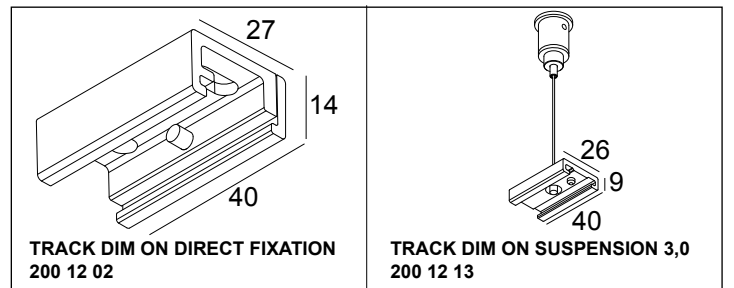

**IP20**  
 Beschermd tegen vaste voorwerpen die groter zijn dan 12 mm  
 Protégé contre les objets solides de plus de 12 mm  
 Geschützt gegen Festkörper größer als 12 mm  
 Protected against solid objects greater than 12 mm  
 Protegido contra objetos sólidos superiores a 12 mm  
 Protetto contro oggetti solidi più grandi di 12 mm

**TRACK 3F DIM ON**

DEEL  
PARTIE  
TEIL  
PART  
PARTE  
PARTE

<b>CABLE BASE R</b> 203 99 55	Ø57 x 41	
<b>CABLE BASE S</b> 203 99 56	57 x 57 x 41	
<b>COVERSET R</b> 204 00 62 204 00 90 204 00 100	Ø62 Ø90 Ø100	
<b>COVERSET S</b> 204 62 62 204 80 80 204 90 90	62 x 62 80 x 80 90 x 90	