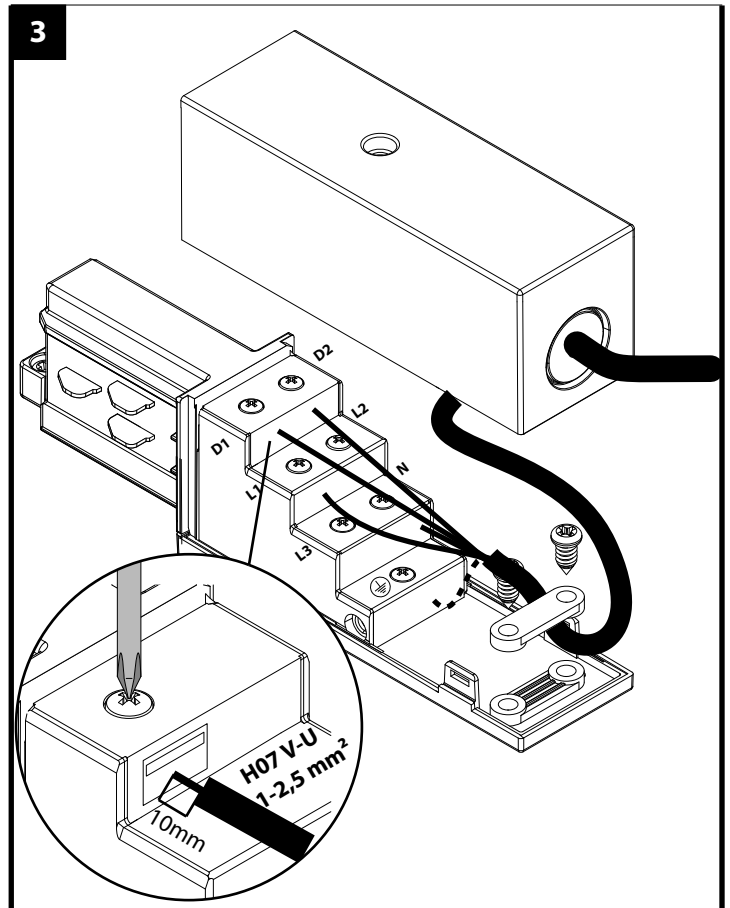

**IP20**  
 Beschermd tegen vaste voorwerpen die groter zijn dan 12 mm  
 Protégé contre les objets solides de plus de 12 mm  
 Geschützt gegen Festkörper größer als 12 mm  
 Protected against solid objects greater than 12 mm  
 Protegido contra objetos sólidos superiores a 12 mm  
 Protetto contro oggetti solidi più grandi di 12 mm

**TRACK 3F DIM ON**

DEEL  
PARTIE  
TEIL  
PART  
PARTE  
PARTE

<b>CABLE BASE R</b> 203 99 55	Ø57 x 41	
<b>CABLE BASE S</b> 203 99 56	57 x 57 x 41	
<b>COVERSET R</b> 204 00 62 204 00 90 204 00 100	Ø62 Ø90 Ø100	
<b>COVERSET S</b> 204 62 62 204 80 80 204 90 90	62 x 62 80 x 80 90 x 90	

**INSTALLATION DIRECT FIXATION**