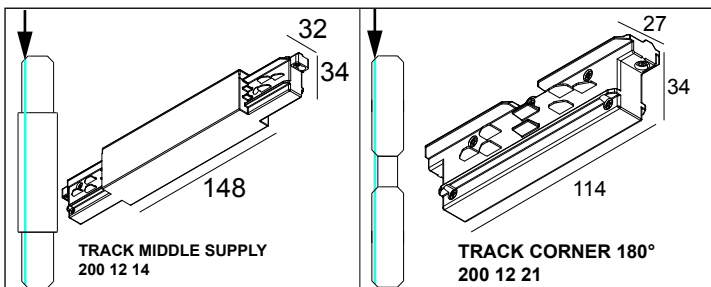

**IP20**  
 Beschermd tegen vaste voorwerpen die groter zijn dan 12 mm  
 Protégé contre les objets solides de plus de 12 mm  
 Geschützt gegen Festkörper größer als 12 mm  
 Protected against solid objects greater than 12 mm  
 Protegido contra objetos sólidos superiores a 12 mm  
 Protetto contro oggetti solidi più grandi di 12 mm

**TRACK 3F DIM ON**

DEEL  
PARTIE  
TEIL  
PART  
PARTE  
PARTE

<b>CABLE BASE R</b> 203 99 55	Ø57 x 41	
<b>CABLE BASE S</b> 203 99 56	57 x 57 x 41	
<b>COVERSET R</b> 204 00 62 204 00 90 204 00 100	Ø62 Ø90 Ø100	
<b>COVERSET S</b> 204 62 62 204 80 80 204 90 90	62 x 62 80 x 80 90 x 90	