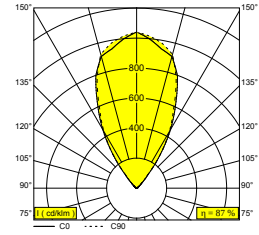

LOGIC 90 S 24V 93055 ANO

13967 9330 ANO

BESCHIKBAAR IN

ALU GEANODISEERD 13967 9330 ANO

 [Bekijk op website](#)

Algemene info

LOCATIE	buiten
INSTALLATIE	Vloer Inbouw
ZAAGMAAT/OPENING (MM)	vierkant - 112 x 112
INBOUWDIEPTE (MM)	125
STOF EN WATERDICHTHEID	IP67
IK	IK07
GEWICHT (KG)	1.1
RICHTBAARHEID	niet richtbaar
INFO	INCL.CABLE H05 RN-F 2 x 1mm ² 0,5m REFLECTOR WFL-55° EXCL.LED POWER SUPPLY 24V-DC (non-dimmable or dimmable with PWM output) IEC 60598-2-13 : max.150kg 25N/cm ² ESG 5mm

Elektrische info

INGANGSSPANNING	24V-DC
KLASSE	III
DIM TYPE	niet dimbaar
ENERGIE KLASSE	E

Info lichtbron

LIGHTSOURCE NAME	LED
LICHTBRON	LED array 5,8W / CRI>90 (R9: 52) / 3000K / 787lm
TM-30-15 WAARDEN	Rf: 90 / Rg: 99
SDCM	SDCM1
RISK-GROEP	RG1
LM80	L90B10 > 50000
LED TECHNIEK (LICHTBRON)	787lm // 5,8W // 135lm/W
LED TECHNIEK (TOESTEL)	689lm // 7W // 103lm/W