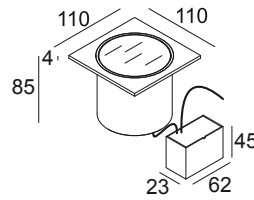

LOGIC 90 S 24V 93055 ANO

13967 9330 ANO

BESCHIKBAAR IN

ALU GEANODISEERD 13967 9330 ANO

 [Bekijk op website](#)

Algemene info

LOCATIE	buiten
INSTALLATIE	Vloer Inbouw
ZAAGMAAT/OPENING (MM)	vierkant - 112 x 112
INBOUWDIEPTE (MM)	125
STOF EN WATERDICHTHEID	IP67
IK	IK07
GEWICHT (KG)	1.1
RICHTBAARHEID	niet richtbaar
INFO	INCL.CABLE H05 RN-F 2 x 1mm ² 0,5m REFLECTOR WFL-55° EXCL.LED POWER SUPPLY 24V-DC (non-dimmable or dimmable with PWM output) IEC 60598-2-13 : max.150kg 25N/cm ² ESG 5mm

Elektrische info

INGANGSSPANNING	24V-DC
KLASSE	III
DIM TYPE	niet dimbaar
ENERGIE KLASSE	E

Info lichtbron

LIGHTSOURCE NAME	LED
LICHTBRON	LED array 5,8W / CRI>90 (R9: 52) / 3000K / 787lm
TM-30-15 WAARDEN	Rf: 90 / Rg: 99
SDCM	SDCM1
RISK-GROEP	RG1
LM80	L90B10 > 50000
LED TECHNIEK (LICHTBRON)	787lm // 5,8W // 135lm/W
LED TECHNIEK (TOESTEL)	689lm // 7W // 103lm/W