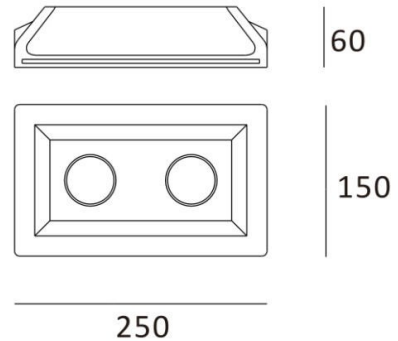

### Algemene Informatie

**Ref: 20015**

Gypsy dubbel vierkant GU10 2x35W 230V IP20 - inbgat 155x255mm

Kleur White

Dimbaar ja

Inclusief Lampen nee

Richtbaar nee

Binnengebruik ja

### Technische Gegevens

Aantal Lampen 2

Vermogen 35W

Lampsocket GU10 (ø50)

Voltage/Stroom 230V

IP Waarde IP 20

Inbouw Hoogte 120mm

Inbouw Lengte 255mm

Inbouw Breedte 155mm