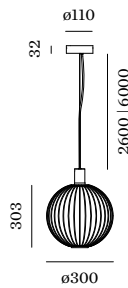

LED

Lamp T30

E27

Socket E27

max. 60 W

CRI 80

FYSISCH

Diameter 300 mm

Height 303 mm

1.3 kg

ELEKTRISCH

220 - 240 V

Totaal aangesloten vermogen 5.1 W

PC1

Safety distance 0.3 m

^a RAL-kleuren kunnen lichtjes afwijken omwille van productieomstandigheden.