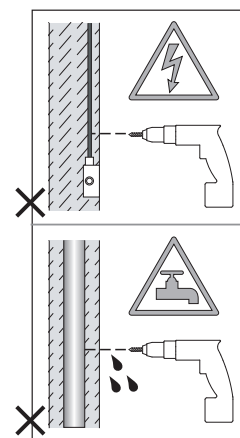

Cavo positivo: normalmente marrone o rosso
Cavo neutro: normalmente blu o nero
Cavo terra: normalmente verde o giallo

FR

LIRE ATTENTIVEMENT LES INSTRUCTIONS
AVANT DE COMMENCER LE MONTAGE

Phase: Normalement Brun / Rouge
Neutre: Normalement Bleu / Noir
Terre: Normalement Vert / Jaune

DE

LESEN SIE BITTE DIE ANWEISUNGEN
SORGFALTIG DURCH, BEVOR SIE MIT DEM
ZUSAMMENBAUEN BEGINNEN

Phase: Normalerweise Braun / Rot
Nulleiter: Normalerweise Blau / Schwarz
Erde: Normalerweise Grün / Gelb

FOR CEILING USE ONLY
Seulement pour montage au plafond
Da utilizzarsi solo al soffitto
Nur für den Deckengebrauch