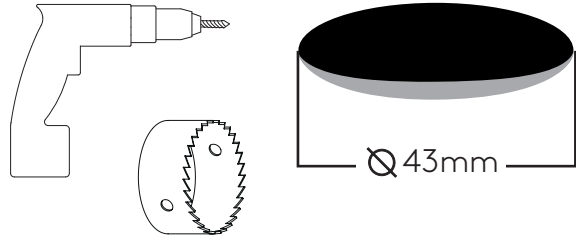

TURN OFF POWER

Couper Le Courant! / Strom Abhalten!
/ Corte La Corriente!

2