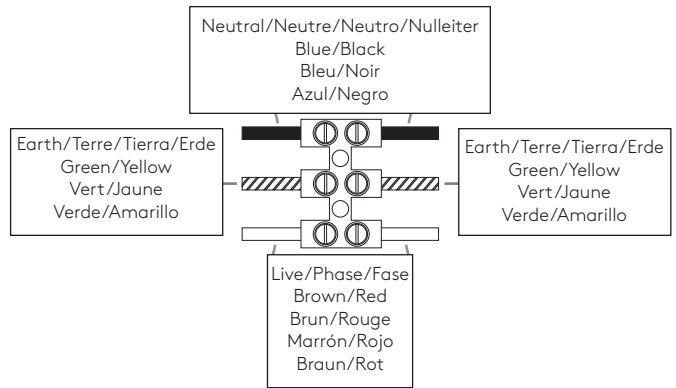

ASCOLI RECESSED

astro

GB

PLEASE READ THE INSTRUCTIONS CAREFULLY
BEFORE COMMENCING ASSEMBLY

Live: Normally Brown / Red
Neutral: Normally Blue / Black
Earth: Normally Green / Yellow

IT

LEGGERE ATTENTAMENTE LE ISTRUZIONI
PRIMA DI COMINCIARE L'ASSEMBLAGGIO

Cavo positivo: normalmente marrone o rosso
Cavo neutro: normalmente blu o nero
Cavo terra: normalmente verde o giallo

FR

LIRE ATTENTIVEMENT LES INSTRUCTIONS
AVANT DE COMMENCER LE MONTAGE

Phase: Normalement Brun / Rouge
Neutre: Normalement Bleu / Noir
Terre: Normalement Vert / Jaune

DE

LESEN SIE BITTE DIE ANWEISUNGEN
SORGFALTIG DURCH, BEVOR SIE MIT DEM
ZUSAMMENBAUEN BEGINNEN

Phase: Normalerweise Braun / Rot
Nulleiter: Normalerweise Blau / Schwarz
Erde: Normalerweise Grün / Gelb

FOR CEILING USE ONLY
Seulement pour montage au plafond
Da utilizzarsi solo al soffitto
Nur für den Deckengebrauch

1

TURN OFF POWER

Couper Le Courant! / Strom Abhalten!
/ Corte La Corriente!

2

3

4

5

6