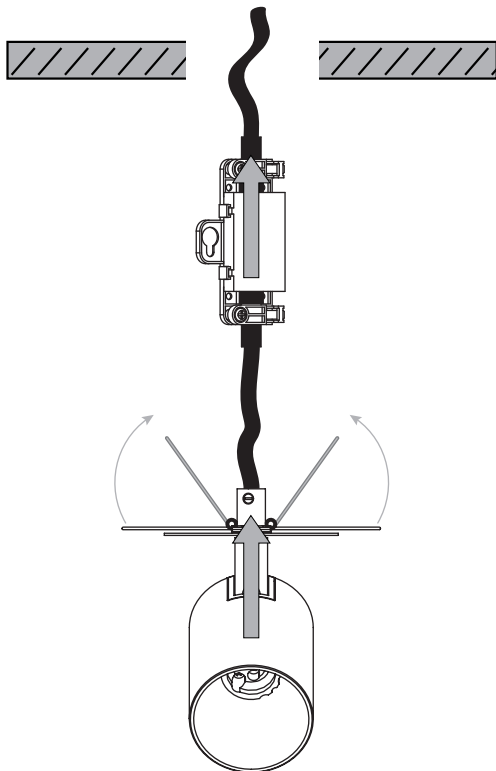

Cavo positivo: normalmente marrone o rosso
Cavo neutro: normalmente blu o nero
Cavo terra: normalmente verde o giallo

FR

LIRE ATTENTIVEMENT LES INSTRUCTIONS
AVANT DE COMMENCER LE MONTAGE

Phase: Normalement Brun / Rouge
Neutre: Normalement Bleu / Noir
Terre: Normalement Vert / Jaune

1

TURN OFF POWER

Couper Le Courant! / Strom Abhalten!
/ Corte La Corriente!

2

3

4

5

6