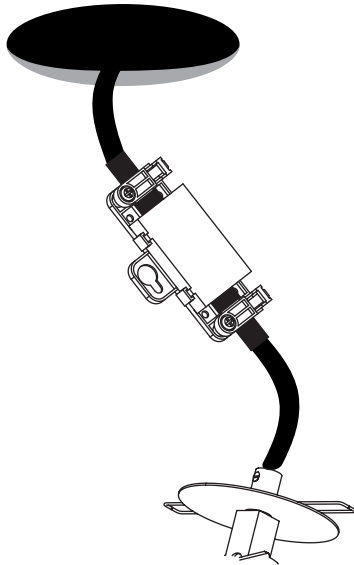

Cavo positivo: normalmente marrone o rosso
Cavo neutro: normalmente blu o nero
Cavo terra: normalmente verde o giallo

FR

LIRE ATTENTIVEMENT LES INSTRUCTIONS
AVANT DE COMMENCER LE MONTAGE

Phase: Normalement Brun / Rouge
Neutre: Normalement Bleu / Noir
Terre: Normalement Vert / Jaune

DE

LESEN SIE BITTE DIE ANWEISUNGEN
SORGFALTIG DURCH, BEVOR SIE MIT DEM
ZUSAMMENBAUEN BEGINNEN

Phase: Normalerweise Braun / Rot
Nulleiter: Normalerweise Blau / Schwarz
Erde: Normalerweise Grün / Gelb

FOR CEILING USE ONLY
Seulement pour montage au plafond
Da utilizzarsi solo al soffitto
Nur für den Deckengebrauch

1

TURN OFF POWER

Couper Le Courant! / Strom Abhalten!
/ Corte La Corriente!

2

3

4

5

6