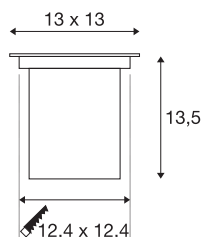

DASAR 70

outdoor grondinbouwspot, QPAR51, IP67, hoekig, roestvrij staal 304, max. 35W

De beloofbare DASAR SQUARE GU10 hoogspanningsvloerinbouwarmatuur overtuigt met haar roestvrijstalen sierlijst en deels gesatineerde glazen afdekking. Dankzij de draaibare en zwenkbare GU10 fitting kunt u de lichtkegel flexibel richten. En dankzij zijn beschermingsklasse IP 67 is hij optimaal geschikt voor buitenruimtes. Daarbij komt nog de hoogwaardige behuizing van roestvrij staal 316. Ervaar de buitenarmaturen in actie en overtuig uzelf van een rondom geslaagde lichtbeleving.

TECHNISCHE GEGEVENS

Art.nr.:	229374
Fitting	GU10
Lamp	QPAR51
Aantal fittingen	1
Inclusief lampen	Geen
Primaire nominale spanning	220-240V ~50/60Hz mA/V
Zwenkbereik	30 °
Horizontaal draaibereik	90 °
Lengte	13 cm
Breedte	13 cm
Diepte	12 cm
Inbouwlengte	12.4 cm
Inbouwbreedte	12.4 cm
Inbouwdiepte	13.5 cm
Nettogewicht	1.054 kg
Brutogewicht	1.417 kg
IP-code	IP 67
Beschermingsklasse	I
Schokbestendigheidsklasse	IK08
Schokbestendigheid	5 Joule
Montage	inbouw
Montagebeschrijving	grond

Wattage	35 W
Kleur	roestvrij staal
Mechanische belasting	2 t
BIG WHITE pagina	721

Aanbevolen Lichtbron

1004972	LED QPAR51 , lichtbron GU10 2700K 36°
1004973	LED QPAR51 , lichtbron GU10 3000K 36°
1004974	LED QPAR51 , lichtbron GU10 4000K 36°
1005075	LED lichtbron QPAR51 , GU10, 2700K, grijs