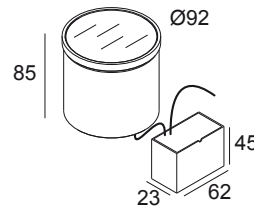

LOGIC 90 R 24V 93055 ANO

13965 9330 ANO

BESCHIKBAAR IN

ALU GEANODISEERD 13965 9330 ANO

[Bekijk op website](#)

Algemene info

LOCATIE	buiten
INSTALLATIE	Vloer Inbouw
ZAAGMAAT/OPENING (MM)	rond - 93
INBOUWDIEPTE (MM)	125
STOF EN WATERDICHTHEID	IP67
IK	IK07
GEWICHT (KG)	1
RICHTBAARHEID	niet richtbaar
INFO	INCL.CABLE H05 RN-F 2 x 1mm² 0,5m REFLECTOR WFL-55° EXCL.LED POWER SUPPLY 24V-DC (non-dimmable or dimmable with PWM output) IEC 60598-2-13 : max.150kg 25N/cm² ESG 5mm

Elektrische info

INGANGSSPANNING	24V-DC
KLASSE	III
DIM TYPE	niet dimbaar
ENERGIE KLASSE	E

Info lichtbron

LIGHTSOURCE NAME	LED
LICHTBRON	LED array 5,8W / CRI>90 (R9: 52) / 3000K / 787lm
TM-30-15 WAARDEN	Rf: 90 / Rg: 99
SDCM	SDCM1
RISK-GROEP	RG1
LM80	L90B10 > 50000
LED TECHNIEK (LICHTBRON)	787lm // 5,8W // 135lm/W
LED TECHNIEK (TOESTEL)	689lm // 7W // 103lm/W

Benodigdheden

LED POWER SUPPLY 24V-DC

Opties

LOGIC 90 BOX R

CBOX

Delta Light NV may revise the information and technical data at any time without notice. Version: 14/03/2024