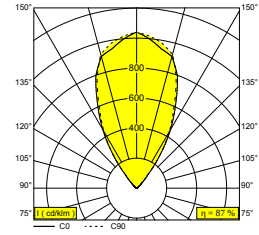

LOGIC 90 R 24V 93055 ANO

13965 9330 ANO

BESCHIKBAAR IN

ALU GEANODISEERD 13965 9330 ANO

[Bekijk op website](#)

Algemene info

LOCATIE	buiten
INSTALLATIE	Vloer Inbouw
ZAAGMAAT/OPENING (MM)	rond - 93
INBOUWDIEPTE (MM)	125
STOF EN WATERDICHTHEID	IP67
IK	IK07
GEWICHT (KG)	1
RICHTBAARHEID	niet richtbaar
INFO	INCL.CABLE H05 RN-F 2 x 1mm² 0,5m REFLECTOR WFL-55° EXCL.LED POWER SUPPLY 24V-DC (non-dimmable or dimmable with PWM output) IEC 60598-2-13 : max.150kg 25N/cm² ESG 5mm

Elektrische info

INGANGSSPANNING	24V-DC
KLASSE	III
DIM TYPE	niet dimbaar
ENERGIE KLASSE	E

Info lichtbron

LIGHTSOURCE NAME	LED
LICHTBRON	LED array 5,8W / CRI>90 (R9: 52) / 3000K / 787lm
TM-30-15 WAARDEN	Rf: 90 / Rg: 99
SDCM	SDCM1
RISK-GROEP	RG1
LM80	L90B10 > 50000
LED TECHNIEK (LICHTBRON)	787lm // 5,8W // 135lm/W
LED TECHNIEK (TOESTEL)	689lm // 7W // 103lm/W

Benodigdheden

LED POWER SUPPLY 24V-DC

Opties

LOGIC 90 BOX R

CBOX

Delta Light NV may revise the information and technical data at any time without notice. Version: 14/03/2024