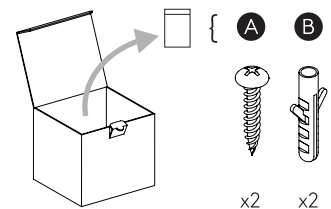

FOR WALL USE ONLY
Usage mural uniquement
Solo per uso a parete
Nur zur Verwendung als Wandleuchte