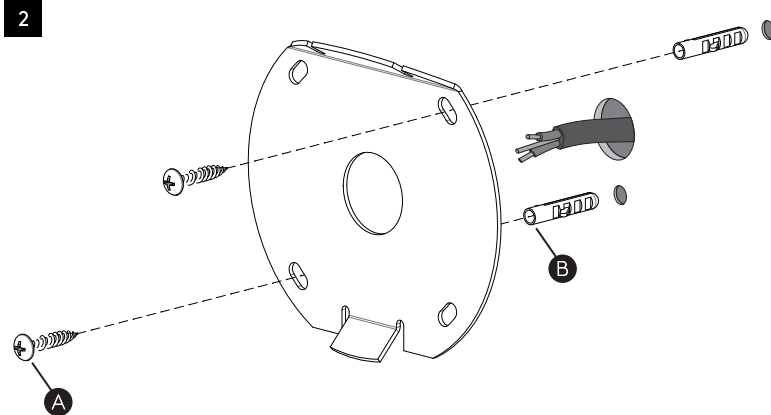

DE

LESEN SIE BITTE DIE ANWEISUNGEN
SORGFÄLTIG DURCH, BEVOR SIE MIT DEM
ZUSAMMENBAUEN BEGINNEN

Phase: Normalerweise Braun / Rot
Nulleiter: Normalerweise Blau / Schwarz
Erde: Normalerweise Grün / Gelb

FOR WALL USE ONLY
Usage mural uniquement
Solo per uso a parete
Nur zur Verwendung als Wandleuchte

1

TURN OFF POWER
 Couper le courant! /
 Spegner la corrente! /
 Strom Abhalten!

2

3

4

5

6

To be used only with 5013xxx Tapered Drum 155/
 À utiliser uniquement avec 5013xxx Tapered Drum 155/
 Da utilizzare solo con 5013xxx Tapered Drum 155/
 Nur zur Verwendung mit 013xxx Tapered Drum 155