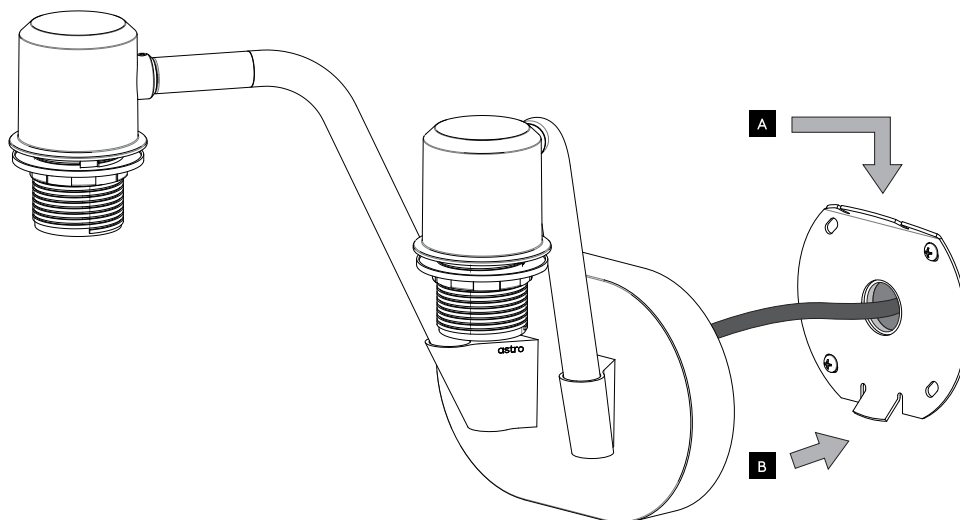

1

TURN OFF POWER
 Couper le courant! /
 Spegner la corrente! /
 Strom Abhalten!

2

3

4

5

6

To be used only with 5013xxx Tapered Drum 155/
 À utiliser uniquement avec 5013xxx Tapered Drum 155/
 Da utilizzare solo con 5013xxx Tapered Drum 155/
 Nur zur Verwendung mit 013xxx Tapered Drum 155

5013xxx Tapered Drum 155

Shade sold separately / Abat-jour vendu séparément / Paralume venduto separatamente / Lampenschirm separat erhältlich

Metal/Métal/Metallo/ Metall

Fabric/Tissu/Tessuto/Stoff