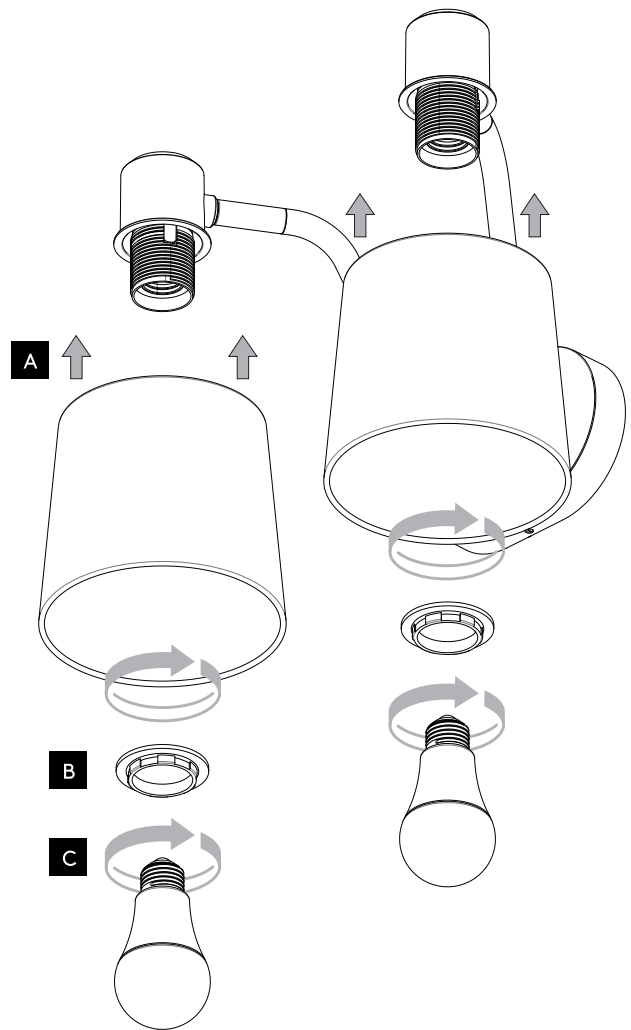

Cavo positivo: normalmente marrone o rosso
Cavo neutro: normalmente blu o nero
Cavo terra: normalmente verde o giallo

FR

LIRE ATTENTIVEMENT LES INSTRUCTIONS
AVANT DE COMMENCER LE MONTAGE

Phase: Normalement Brun / Rouge
Neutre: Normalement Bleu / Noir
Terre: Normalement Vert / Jaune

DE

LESEN SIE BITTE DIE ANWEISUNGEN
SORGFÄLTIG DURCH, BEVOR SIE MIT DEM
ZUSAMMENBAUEN BEGINNEN

Phase: Normalerweise Braun / Rot
Nulleiter: Normalerweise Blau / Schwarz
Erde: Normalerweise Grün / Gelb

FOR WALL USE ONLY
Usage mural uniquement
Solo per uso a parete
Nur zur Verwendung als Wandleuchte

1

TURN OFF POWER
 Couper le courant! /
 Spegner la corrente! /
 Strom Abhalten!

2

3

4

5

6

To be used only with 5013xxx Tapered Drum 155/
 À utiliser uniquement avec 5013xxx Tapered Drum 155/
 Da utilizzare solo con 5013xxx Tapered Drum 155/
 Nur zur Verwendung mit 013xxx Tapered Drum 155

5013xxx Tapered Drum 155

Shade sold separately / Abat-jour vendu séparément / Paralume venduto separatamente / Lampenschirm separat erhältlich

Metal/Métal/Metallo/ Metall

Fabric/Tissu/Tessuto/Stoff