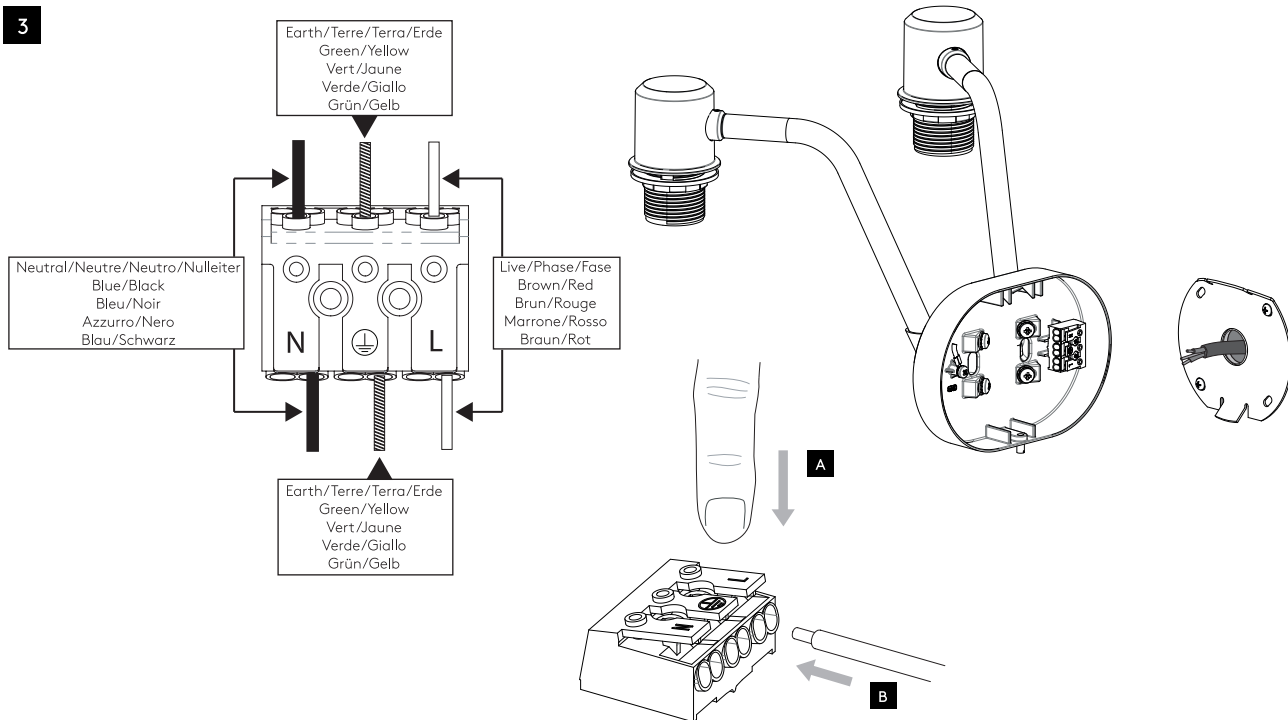

DE

LESEN SIE BITTE DIE ANWEISUNGEN
SORGFÄLTIG DURCH, BEVOR SIE MIT DEM
ZUSAMMENBAUEN BEGINNEN

Phase: Normalerweise Braun / Rot
Nulleiter: Normalerweise Blau / Schwarz
Erde: Normalerweise Grün / Gelb

FOR WALL USE ONLY
Usage mural uniquement
Solo per uso a parete
Nur zur Verwendung als Wandleuchte

1

TURN OFF POWER
 Couper le courant! /
 Spegner la corrente! /
 Strom Abhalten!

2

3

4

5

6

To be used only with 5013xxx Tapered Drum 155/
 À utiliser uniquement avec 5013xxx Tapered Drum 155/
 Da utilizzare solo con 5013xxx Tapered Drum 155/
 Nur zur Verwendung mit 013xxx Tapered Drum 155

5013xxx Tapered Drum 155

Shade sold separately / Abat-jour vendu séparément / Paralume venduto separatamente / Lampenschirm separat erhältlich

Metal/Métal/Metallo/ Metall

Fabric/Tissu/Tessuto/Stoff