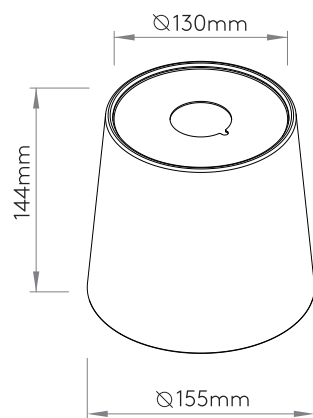

5013xxx Tapered Drum 155

Shade sold separately / Abat-jour vendu séparément / Paralume venduto separatamente / Lampenschirm separat erhältlich

Metal/Métal/Metallo/ Metall