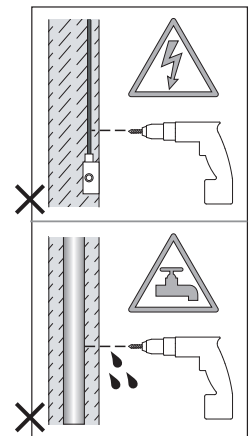

GB

PLEASE READ THE INSTRUCTIONS CAREFULLY
BEFORE COMMENCING ASSEMBLY

Live: Normally Brown / Red
Neutral: Normally Blue / Black
Earth: Normally Green / Yellow

IT

LEGGERE ATTENTAMENTE LE ISTRUZIONI
PRIMA DI COMINCIARE L'ASSEMBLAGGIO

Cavo positivo: normalmente marrone o rosso
Cavo neutro: normalmente blu o nero
Cavo terra: normalmente verde o giallo

FR

LIRE ATTENTIVEMENT LES INSTRUCTIONS
AVANT DE COMMENCER LE MONTAGE

Phase: Normalement Brun / Rouge
Neutre: Normalement Bleu / Noir
Terre: Normalement Vert / Jaune

DE

LESEN SIE BITTE DIE ANWEISUNGEN
SORGFÄLTIG DURCH, BEVOR SIE MIT DEM
ZUSAMMENBAUEN BEGINNEN

Phase: Normalerweise Braun / Rot
Nulleiter: Normalerweise Blau / Schwarz
Erde: Normalerweise Grün / Gelb