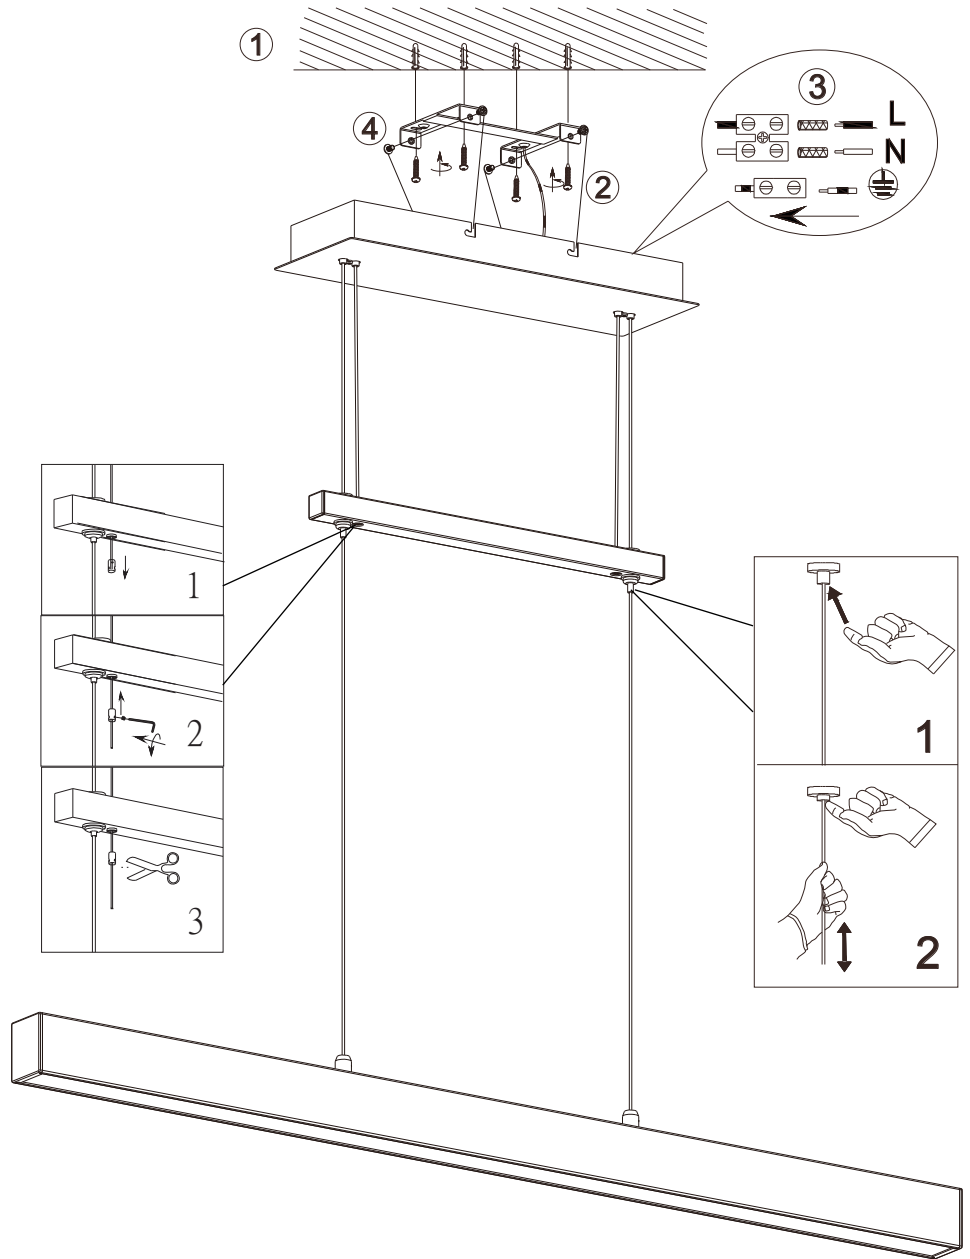

(SR) UPOZORENJE!

Prije početka montaže, pažljivo pročitajte sigurnosne upute!

230V~ 50Hz
1 x LED 21W
2 x LED 5.5W