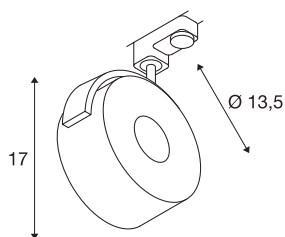

KALU TRACK

spot voor 3-fase 230V stroomrail, LED, 3000K, rond, zwart, incl. 3-fase adapter

Draai- en richtbare spot KALU TRACK met passende adapter voor het 3-fase hoogspanningsrailsysteem. Ontworpen als uitbreiding van de populaire KALU reeks maakt deze railspot gebruik van de vormgeving van de productfamilie. Door de geïnstalleerde LED module wordt een hoog lichtrendement bij gering stroomverbruik gegarandeerd. Om aan alle verlichtingseisen te voldoen, zijn alternatief uitvoeringen met G53 fitting evenals met GX53 fitting voor het 1- en 3-fase systeem beschikbaar. Dit armatuur bevat ingebouwde LED lampen.

TECHNISCHE GEGEVENS

Art.nr.:	152600
Aantal verschillende lichtopeningen	1
Primaire nominale spanning	220-240V ~50/60Hz mA/V
Lengte	13.5 cm
Hoogte	17 cm
Diameter	10.5 cm
Nettogewicht	0.497 kg
Brutogewicht	0.607 kg
IP-code	IP 20
Beschermingsklasse	II
Montage	opbouw
Montagebeschrijving	plafond,rail plafond,rail wand,wand
dimbaar	Ja
Dimtechnologie	faseaansnijding,faseaansnijding
Wattage	13 W
Lumen	970 lm
Lichtkleurtemperatuur	3000 Kelvin
Stralingshoek	95 °
Kleur	zwart
CRI	80
LXXBXX-gegevens	L70B50
Levensduur	25000 h