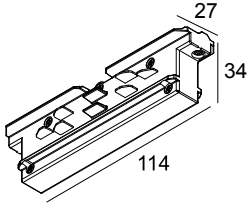

TRACK 3F DIM CORNER 180° B

200 12 21 B

BESCHIKBAAR IN
ZWART 200 12 21 B
WIT 200 12 21 W

 [Bekijk op website](#)

Algemene info

LOCATIE	binnen
STOF EN WATERDICHTHEID	IP20
GEWICHT (KG)	0.1

Elektrische info

KLASSE	I
---------------	---

Voor gedetailleerde montage gegevens, consulteer de handleiding: [200_12_4x0_HAND.pdf](#)

WAAR GEBRUIKT

200 12 410	TRACK 3F DIM ON 1m
200 12 420	TRACK 3F DIM ON 2m
200 12 430	TRACK 3F DIM ON 3m
200 13 410	TRACK 3F DIM IN 1m
200 13 420	TRACK 3F DIM IN 2m
200 13 430	TRACK 3F DIM IN 3m