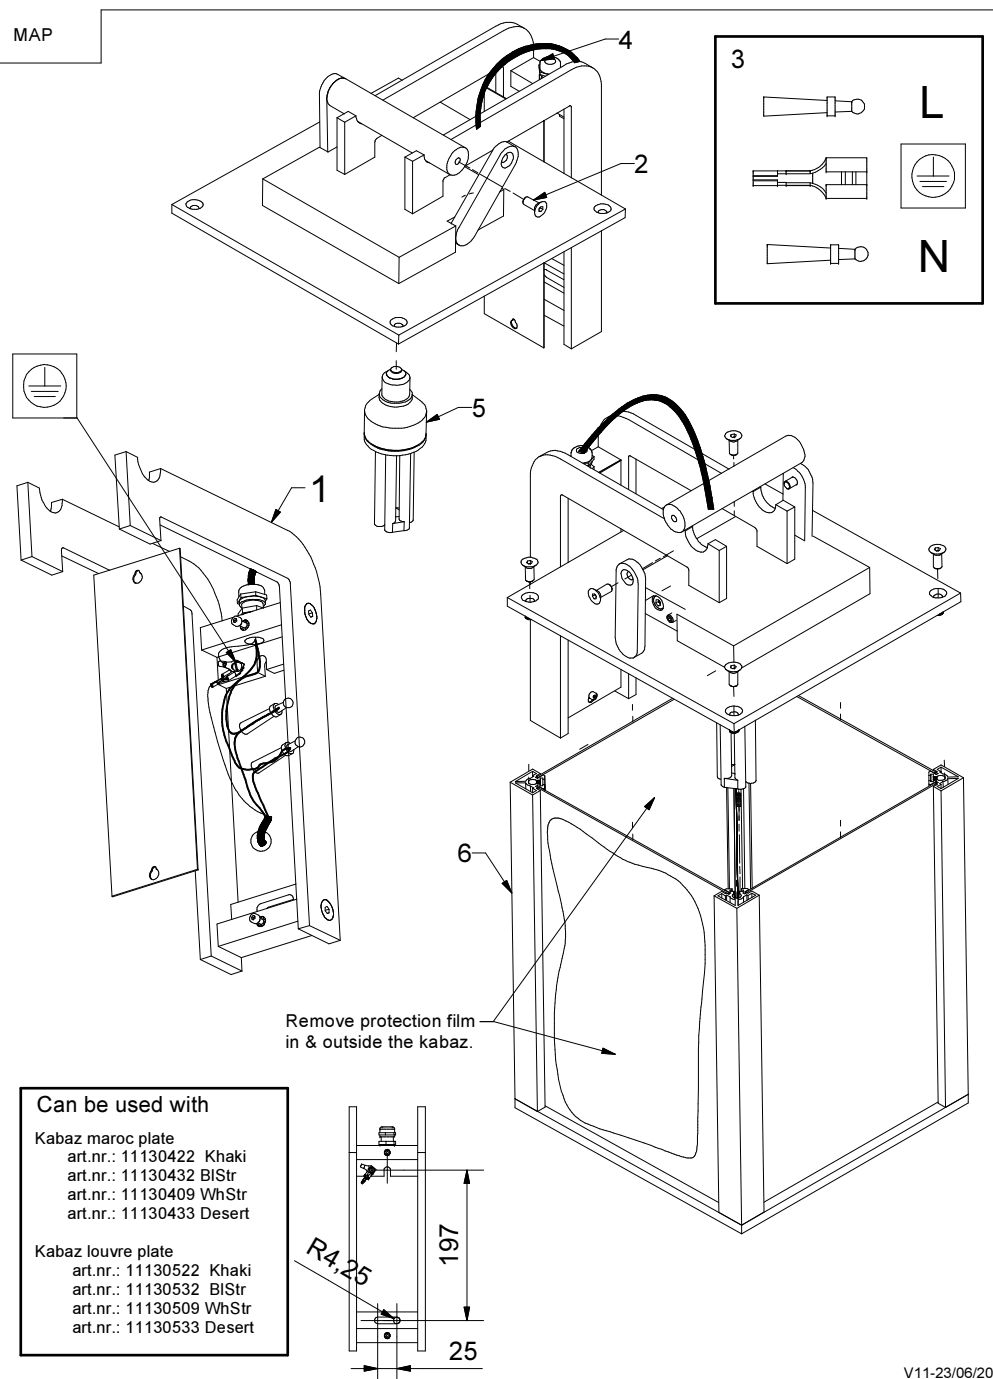

Montage

1. Bügel an die Wand montieren.
2. Abdeckung durch Lösen der Schraube auf den Bügel montieren.
3. Leitungen anschließen.
4. Ösenbolzen fest anziehen.
5. Installieren Sie eine Lampe in die Leuchte, gemäß der betreffenden Leuchtenleistung.
6. Lampengehäuse an der Abdeckung montieren.

Instalacion

1. Monte el estribo sobre la pared.
2. Coloque la tapa sobre el estribo soltando el tornillo.
3. Conecte el cable de conexión a masa.
4. Tense bien el tensor.
5. Coloque una bombilla en el aparato, asegurándose de cuál es la potencia máxima admitida.
6. Coloque la carcasa de la bombilla sobre la tapa.

Installazione

1. Montare l'apparecchio sul muro.
2. Assemblare il coperchio sull'apparecchio allentando la vite.
3. Collegare al cablaggio.
4. Fissare bene la rotella.
5. Posizionare una lampada nell'apparecchio conformemente alla potenza dell'apparecchio.
6. Inserire sul coperchio l'alloggiamento per la lampadina.

Установка

1. Закрепите кронштейн на стене.
2. Установите крышку на кронштейн вывинтив винт.
3. Подключить провода.
4. Хорошо затяните барашковую гайку.
5. Установите лампу в устройство в соответствии с мощностью устройства.
6. Установите корпус лампы на крышке.

MAP

V11-23/06/2014