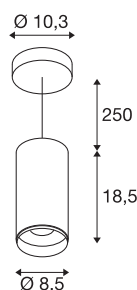

## NUMINOS® PD DALI M

indoor led pendelarmatuur wit/zwart 2700K 60°

Het NUMINOS armatuursysteem van SLV combineert op vakkundige wijze functie, design en technologie. Met een verscheidenheid aan downlights en spots zorgt u voor duidend verlichtingsontwerpmogelijkheden. Zoals bij de NUMINOS® PD DALI M pendelarmatuur, die indruk maakt door zijn hoogwaardige afwerking en licht. De spot is perfect voor gerichte accentverlichting of zelfs verlichting van grotere gebieden. De pendelarmatuur overtuigt met een opgenomen vermogen van 20,1 watt, een lichtsterkte van 1885 lumen, een kleurtemperatuur van 2700 Kelvin en een hoge kleurweergave-index van meer dan 90. De eenvoudige installatie is dan nog slechts een formaliteit. Wanneer kiest u voor NUMINOS van SLV? Modulaire diversiteit wacht op u.

## TECHNISCHE GEGEVENS

Art.nr.	1004536
Montage	opbouw
Montagebeschrijving	plafond,plafond met toebehoren
dimbaar	Ja
Dimtechnologie	DALI
Primaire nominale spanning	220-240V ~50/60Hz
Secundaire stroom/spanning	500 mA
Beschermingsklasse	I
Wattage	20.1 W
minimale omgevingstemperatuur	-20 °C
maximale omgevingstemperatuur	30 °C
Aantal armaturen bij LS B16A	8
Aantal armaturen bij LS C16A	16
Niveau van inschakelstroom	10 A
Duur van inschakelstroom	30 µs
Lumen	1885 lm
Lichtkleurtemperatuur	2700 Kelvin
Stralingshoek	60 °
Kleur	wit
CRI	90
UGR ≤	22
LXXBXX-gegevens	L80B50

## Toebehoren

1006168	NUMINOS® M , Frontring wit
---------	----------------------------

Levensduur	50000 h
Risk Group	1
Hoogte	18.5 cm
Diameter	8.5 cm
Pendellengte	250 cm
Nettogewicht	1.247 kg
Brutogewicht	1.385 kg
BIG WHITE pagina	108