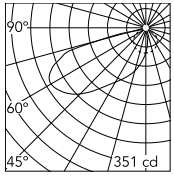

### Technical Drawings

[2D](#) ZIP

[3D](#) ZIP

[Bim](#) ZIP

## Schematic light drawing

Beam Angle: 52°

h(m)	E(lx)	D(m)
1	132	3.53
2	33	7.06
3	15	10.59
4	8	14.12
5	5	17.66

Luminous flux luminaire  
489 lm